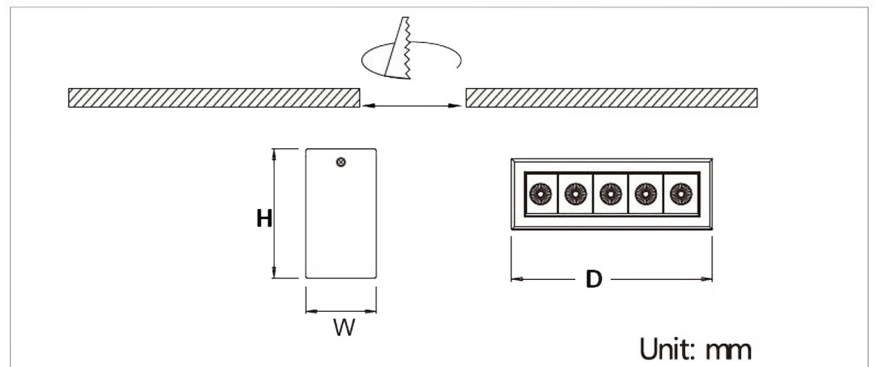

رنگ بدنه

جدول مشخصات

وات:	20w 12w 7w
شاخص نمود رنگ:	Ra 95
شار نوری:	2000lm 1200lm 700lm
جنس بدنه:	آلومینیوم
ولتاژ ورودی:	180 ~ 220VAC 50/60Hz
دراپور:	دراپور الکترونیکی جریان ثابت و ایزوله
کاربرد:	جهت نصب در محیط های اداری، مسکونی و فروشگاهها و مراکز خرید و گالری ها

وات:	D×W×H(mm)	سایز برش (mm)
7W	200mm×35mm×50mm	I
14W	330mm×35mm×50mm	I
20W	460mm×35mm×50mm	I

OSRAM