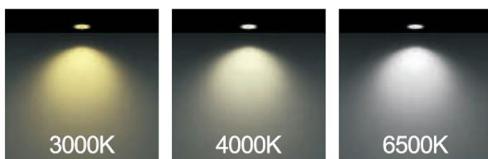

رنگ بدنه

جدول مشخصات

وات:	20w 12w 7w
شاخص نمود رنگ:	Ra 95
شار نوری:	2000lm 1200lm 700lm
جنس بدنه:	آلومینیوم
ولتاژ ورودی:	180 ~ 220VAC 50/60Hz
دراپور:	دراپور الکترونیکی جریان ثابت و ایزوله
کاربرد:	جهت نصب در محیط های اداری، مسکونی و فروشگاهها و مراکز خرید و گالری ها

وات:	D×W×H(mm)	سایز برش (mm)
7W	200mm×35mm×50mm	I
14W	330mm×35mm×50mm	I
20W	460mm×35mm×50mm	I

OSRAM