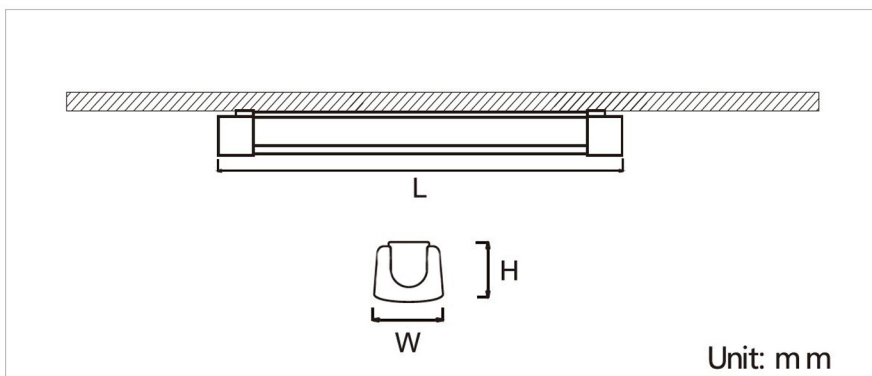

رنگ بدنه

جدول مشخصات

وات:	96w 72w 48w 24w
شاخص نمود رنگ:	Ra 85
شار نوری:	10752lm 8064lm 5376lm 2688lm
جنس بدنه:	آلومینیوم دایکست
ولتاژ ورودی:	180 ~ 220VAC 50/60Hz
دراپور:	دراپور الکترونیکی جریان ثابت و ایزوله
کاربرد:	جهت نصب در محیط های اداری و مسکونی

وات:	D×W×H(mm)	سایز برش (mm)
24w	300mm×60mm×40mm	
48w	600mm×60mm×40mm	
72w	900mm×60mm×40mm	
96w	1200mm×60mm×40mm	

OSRAM

MORE DETAILS