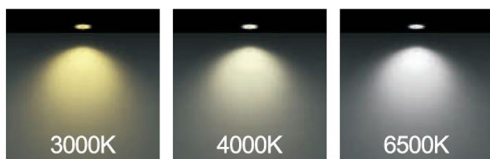

رنگ بدنه

جدول مشخصات

وات:	96w 72w 48w 24w
شاخص نمود رنگ:	Ra 85
شار نوری:	10752lm 8064lm 5376lm 2688lm
جنس بدنه:	آلومینیوم دایکست
ولتاژ ورودی:	180 ~ 220VAC 50/60Hz
دراپور:	دراپور الکترونیکی جریان ثابت و ایزوله
کاربرد:	جهت نصب در محیط های اداری و مسکونی

وات:	D×W×H(mm)	سایز برش (mm)
24w	300mm×60mm×40mm	
48w	600mm×60mm×40mm	
72w	900mm×60mm×40mm	
96w	1200mm×60mm×40mm	

OSRAM

MORE DETAILS