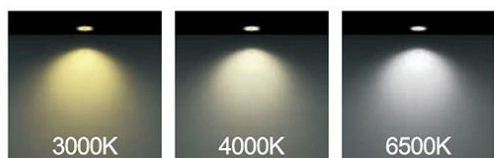

رنگ بدنه

وات:	سایز برش (mm)	D×H(mm)
48w	595 mm	600mm×17mm
60w	595 mm	600mm×17mm
72w	595 mm	600mm×35mm
96w	590 mm	595mm×35mm