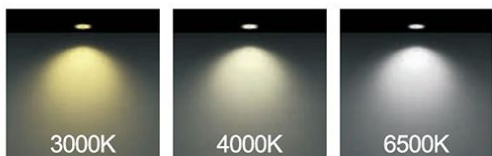

جدول مشخصات

30w	وات:
Ra 95	شاخص نمود رنگ:
3300lm	شار نوری:
آلومینیوم دایکست	جنس بدنه:
180 ~ 220VAC 50/60Hz	ولتاژ ورودی:
درایور الکترونیکی جریان ثابت و ایزوله	درایور:
جهت نصب در محیط های مسکونی، فروشگاه ها، مراکز خرید و گالری ها	کاربرد:

D×H(mm)	وات:
95mm×140mm	30w

MORE DETAILS

SCAN ME