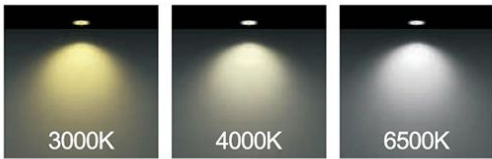

رنگ بدنه

وات:	D×H(mm)	سایز برش (mm)
7w	90mm×30mm	74mm
16w	120mm×30mm	110mm
18w	170mm×30mm	140mm
24w	170mm×30mm	155mm
32w	225mm×30mm	205mm