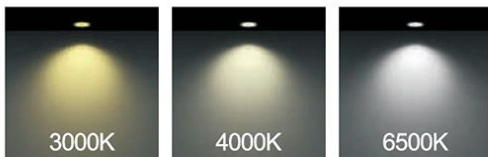

جدول مشخصات

وات:	5w
شاخص نمود رنگ:	Ra 95
شار نوری:	550lm
جنس بدنه:	آلومینیوم دایکست
ولتاژ ورودی:	180 ~ 220VAC 50/60Hz
دراپور:	دراپور الکترونیکی جریان ثابت و ایزوله
کاربرد:	جهت نصب در محیط های مسکونی، فروشگاه ها، مراکز خرید و گالری ها

رنگ بدنه

Unit: mm

LxWxH(mm)

140mmx10mmx140mm

وات:

15w

bridgelux

MORE DETAILS

SCAN ME