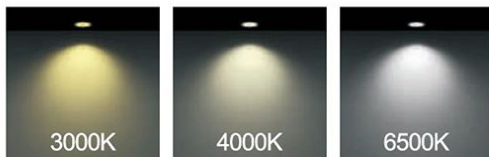

bridgelux

MORE DETAILS

SCAN ME

رنگ بدنه

MORE DETAILS

SCAN ME

جدول مشخصات

وات:	14w 7w
شاخص نمود رنگ:	Ra 95
شار نوری:	1540lm 770lm
جنس بدنه:	آلومینیوم دایکست
ولتاژ ورودی:	180 ~ 220VAC 50/60Hz
دراپور:	دراپور الکترونیکی جریان ثابت و ایزوله
کاربرد:	جهت نصب در محیط های مسکونی، فروشگاه ها، مراکز خرید و گالری ها