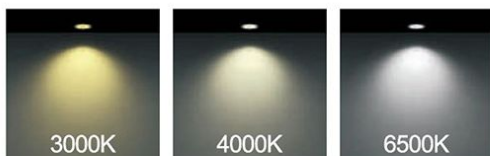

رنگ بدنه

وات:	D×H(mm)	سایز برش (mm)
6w	90mm×35mm	75×75 mm
16w	120mm×35mm	10×10 mm
24w	170mm×35mm	15×15 mm
32w	225mm×35mm	200×200mm

OSRAM

MORE DETAILS

SCAN ME

جدول مشخصات

وات:	36w 24w 15w
شاخص نمود رنگ:	Ra 95
شار نوری:	3600lm 2400lm 1500lm
جنس بدنه:	آلومینیوم دایکست
ولتاژ ورودی:	180 ~ 220VAC 50/60Hz
دراپور:	دراپور الکترونیکی جریان ثابت و ایزوله
کاربرد:	جهت نصب در محیط های اداری و مسکونی

رنگ بدنه

وات:	D×H(mm)	سایز برش (mm)
15w	120mm×20mm	100 mm
24w	170mm×20mm	150 mm
36w	225mm×20mm	185mm

OSRAM

MORE DETAILS

SCAN ME

جدول مشخصات

وات:	36w 24w
شاخص نمود رنگ:	Ra 85
شار نوری:	3600lm 2400lm
جنس بدنه:	آلومینیوم دایکست
ولتاژ ورودی:	180 ~ 220VAC 50/60Hz
درایور:	درایور الکترونیکی جریان ثابت و ایزوله
کاربرد:	جهت نصب در محیط های اداری و مسکونی

رنگ بدنه

وات:	D×H(mm)	سایز برش (mm)
24w	170mm×40mm	150 mm
36w	220mm×40mm	200 mm

OSRAM

MORE DETAILS

SCAN ME

جدول مشخصات

وات:	24w 18w 12w 6w 3w
شاخص نمود رنگ:	Ra 85
شار نوری:	2400lm 1800lm 1200lm 600lm 300lm
جنس بدنه:	آلومینیوم دایکست
ولتاژ ورودی:	180 ~ 220VAC 50/60Hz
دراپور:	دراپور الکترونیکی جریان ثابت و ایزوله
کاربرد:	جهت نصب در محیط های اداری و مسکونی