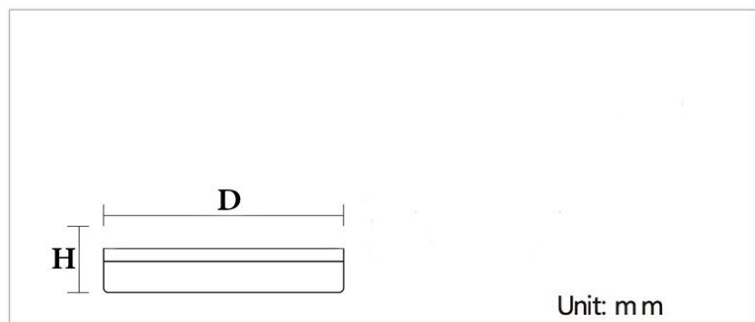

رنگ بدنه

وات:	D×H(mm)	سایز برش (mm)
6w	90mm×35mm	75×75 mm
16w	120mm×35mm	10×10 mm
24w	170mm×35mm	15×15 mm
32w	225mm×35mm	200×200mm

OSRAM

MORE DETAILS

SCAN ME

جدول مشخصات

وات:	36w 24w 15w
شاخص نمود رنگ:	Ra 95
شار نوری:	3600lm 2400lm 1500lm
جنس بدنه:	آلومینیوم دایکست
ولتاژ ورودی:	180 ~ 220VAC 50/60Hz
دراپور:	دراپور الکترونیکی جریان ثابت و ایزوله
کاربرد:	جهت نصب در محیط های اداری و مسکونی