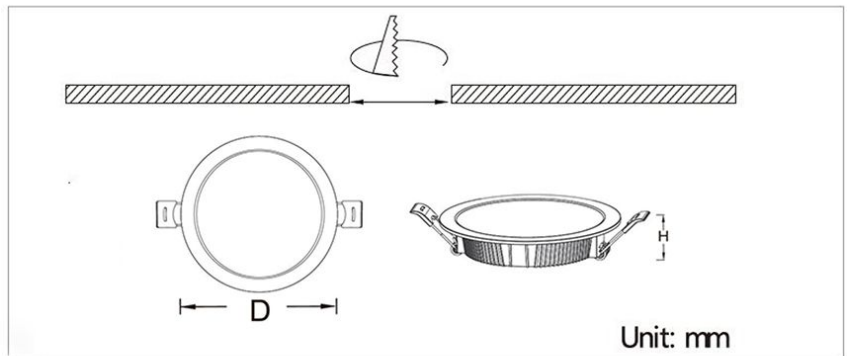

رنگ بدنه

وات:	D×H(mm)	سایز برش (mm)
7w	90mm×35mm	70 mm
16w	120mm×35mm	110 mm
18w	170mm×35mm	150 mm
24w	170mm×35mm	150 mm
32w	225mm×35mm	205 mm

OSRAM

MORE DETAILS

SCAN ME

جدول مشخصات

وات:	32w 24w 18w 16w 7w
شاخص نمود رنگ:	Ra 85
شار نوری:	3200lm 2400lm 1600lm 700lm
جنس بدنه:	آلومنیوم دایکست
ولتاژ ورودی:	180 ~ 220VAC 50/60Hz
درایور:	درایور الکترونیکی جریان ثابت و ایزوله
کاربرد:	جهت نصب در محیط های اداری و مسکونی