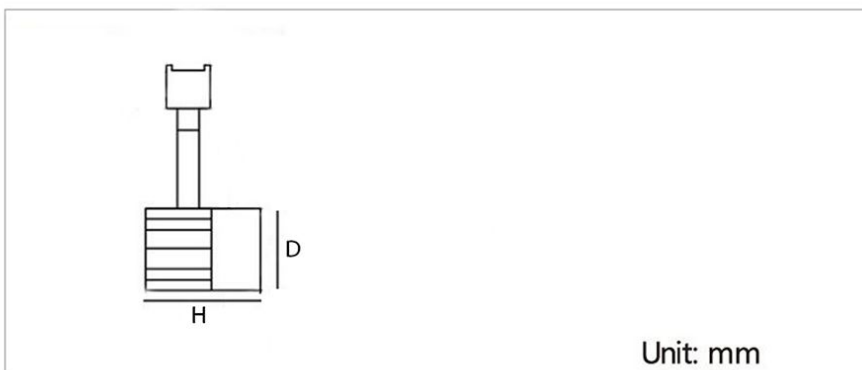

رنگ بدنه

وات:	D×H(mm)
20w	165mm×80mm
30w	200mm×80mm
40w	200mm×80mm

bridgelux

MORE DETAILS

SCAN ME

رنگ بدنه

جدول مشخصات

30w	وات:
Ra 95	شاخص نمود رنگ:
3300lm	شار نوری:
آلومینیوم دایکست	جنس بدنه:
180 ~ 220VAC 50/60Hz	ولتاژ ورودی:
درایور الکترونیکی جریان ثابت و ایزوله	درایور:
جهت نصب در محیط های مسکونی، فروشگاه ها، مراکز خرید و گالری ها	کاربرد: