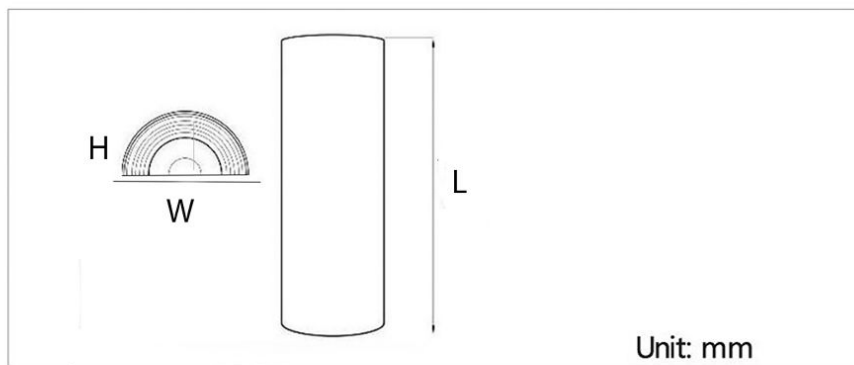

رنگ بدنه

Unit: mm

L×W×H(mm)

135mm×60mm×45mm

165mm×95mm×55mm

وات:

6w

10w