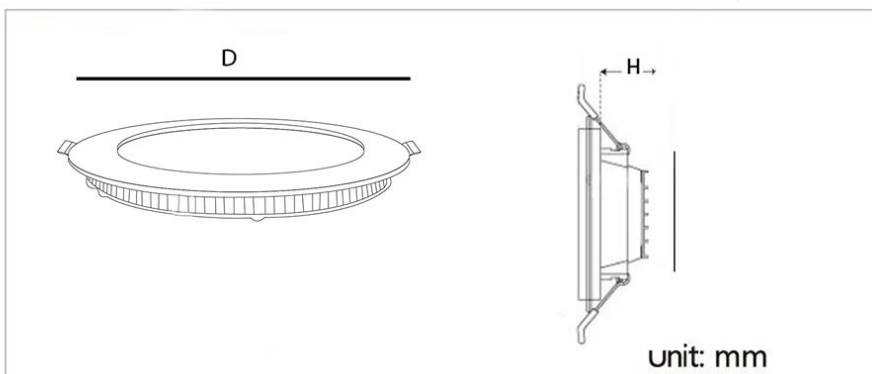

رنگ بدنه

وات:	D×H(mm)	سایز برش (mm)
24w	170mm×40mm	150 mm
36w	220mm×40mm	200 mm

OSRAM

MORE DETAILS

SCAN ME

جدول مشخصات

وات:	24w 18w 12w 6w 3w
شاخص نمود رنگ:	Ra 85
شار نوری:	2400lm 1800lm 1200lm 600lm 300lm
جنس بدنه:	آلومینیوم دایکست
ولتاژ ورودی:	180 ~ 220VAC 50/60Hz
دراپور:	دراپور الکترونیکی جریان ثابت و ایزوله
کاربرد:	جهت نصب در محیط های اداری و مسکونی