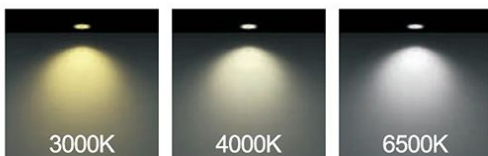

رنگ بدنه

D×H(mm)

وات:

95mm×120mm

30w

bridgelux

MORE DETAILS

SCAN ME