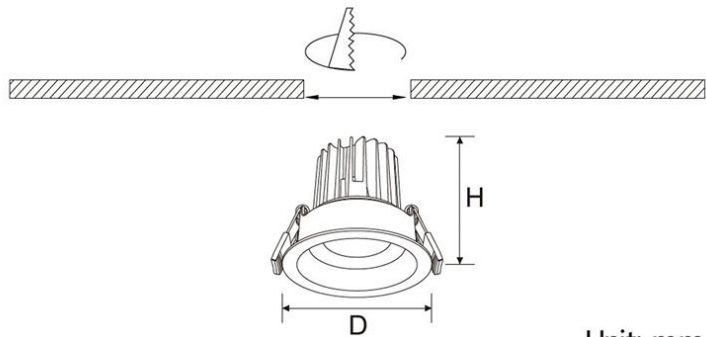

رنگ بدنه

وات:	D×H(mm)	سایز برش (mm)
10w	115mm×90mm	85 mm
20w	135mm×100mm	115 mm
30w	190mm×200mm	160 mm

bridgelux

MORE DETAILS

SCAN ME

جدول مشخصات

وات:	40w 30w 20w 15w 12w 7w
شاخص نمود رنگ:	Ra 95
شار نوری:	4400lm 3300lm 2200lm 1650lm 1320lm 770lm
جنس بدنه:	آلومینیوم دایکست
ولتاژ ورودی:	180 ~ 220VAC 50/60Hz
درایور:	درایور الکترونیکی جریان ثابت و ایزوله
کاربرد:	جهت نصب در محیط های اداری و مسکونی