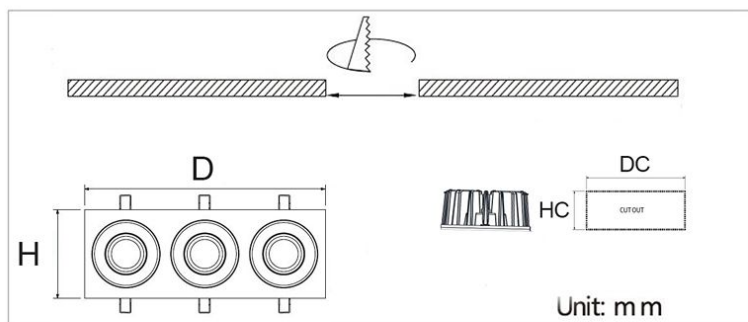

رنگ بدنه

وات:	D×H(mm)	سایز برش (mm)
20w	150mm×150mm	130×130
40w	270mm×150mm	130×245
60w	400mm×150mm	130×360

MORE DETAILS

SCAN ME

جدول مشخصات

وات:	15(3*5)w 10(2*5)w 5w
شاخص نمود رنگ:	Ra 95
شار نوری:	1500lm 1000lm 500lm
جنس بدنه:	آلومینیوم دایکست
ولتاژ ورودی:	180 ~ 220VAC 50/60Hz
دراپور:	دراپور الکترونیکی جریان ثابت و ایزوله
کاربرد:	جهت نصب در محیط های اداری و مسکونی