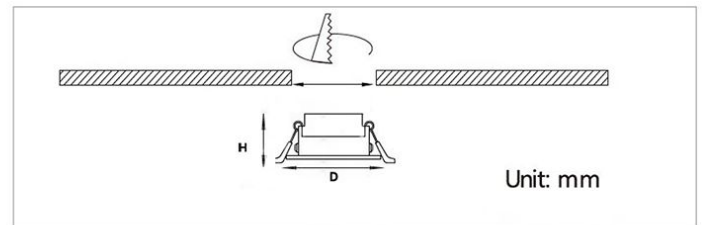

bridgelux

MORE DETAILS

SCAN ME

جدول مشخصات

وات:	3w
شاخص نمود رنگ:	Ra 95
شار نوری:	300lm
جنس بدنه:	آلومینیوم
ولتاژ ورودی:	180 ~ 220VAC 50/60Hz
دراپور:	دراپور الکترونیکی جریان ثابت و ایزوله
کاربرد:	جهت نصب در محیط های اداری و مسکونی