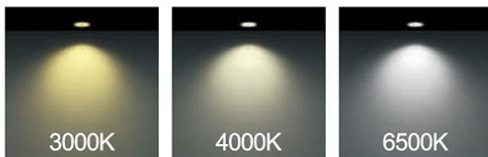

رنگ بدنه

وات:	D×H(mm)	سایز برش (mm)
3w	46mm×25mm	35 mm