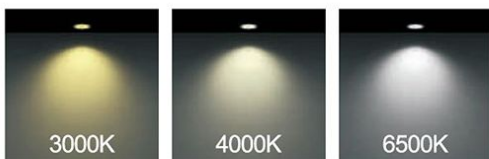

رنگ بدنه

وات:	D×H(mm)	سایز برش (mm)
7w	100mm×17mm	70 mm
9w	113mm×17mm	75 mm
12w	140mm×17mm	100 mm

OSRAM

MORE DETAILS

SCAN ME

جدول مشخصات

وات:	9w 7w
شاخص نمود رنگ:	Ra 85
شار نوری:	1008lm 784lm
جنس بدنه:	آلومینیوم دایکست
ولتاژ ورودی:	180 ~ 220VAC 50/60Hz
دراپور:	دراپور الکترونیکی جریان ثابت و ایزوله
کاربرد:	جهت نصب در محیط های اداری و مسکونی

رنگ بدنه

وات:	D×H(mm)	سایز برش (mm)
7w	100mm×35mm	75mm
9w	113mm×35mm	75mm

SMD2835

OSRAM

MORE DETAILS

جدول مشخصات

وات:	36w 24w 18w 12w 7w
شاخص نمود رنگ:	Ra 85
شار نوری:	4032lm 2688lm 2016lm 1344lm 784lm
جنس بدنه:	آلومینیوم دایکست
ولتاژ ورودی:	180 ~ 220VAC 50/60Hz
دراپور:	دراپور الکترونیکی جریان ثابت و ایزوله
کاربرد:	جهت نصب در محیط های اداری و مسکونی