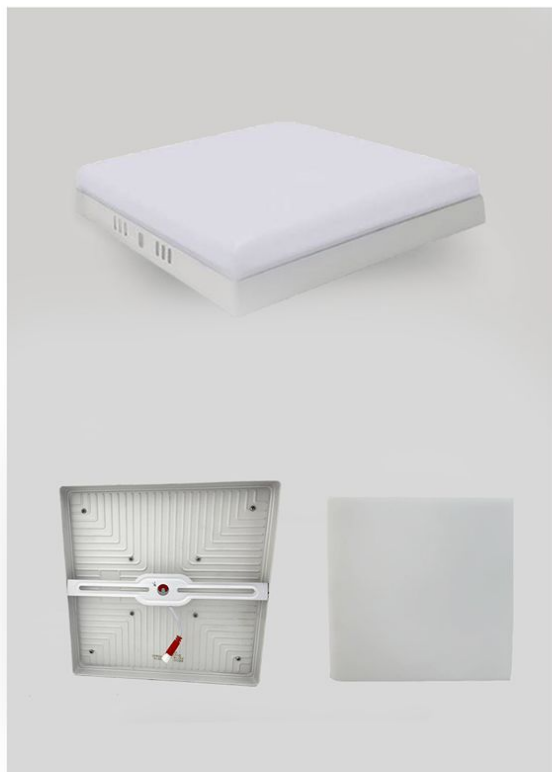

D×H(mm)	وات:
120mm×38mm	15w
170mm×38mm	24w
225mm×38mm	36w

رنگ بدنه

MORE DETAILS

SCAN ME

جدول مشخصات

وات:	36w 24w
شاخص نمود رنگ:	Ra 85
شار نوری:	3600lm 2400lm
جنس بدنه:	آلومینیوم دایکست
ولتاژ ورودی:	180 ~ 220VAC 50/60Hz
دراپور:	دراپور الکترونیکی جریان ثابت و ایزوله
کاربرد:	جهت نصب در محیط های اداری و مسکونی