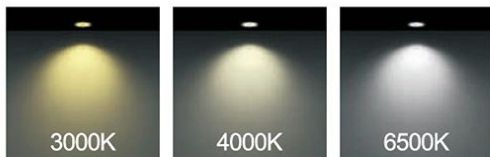

رنگ بدنه

جدول مشخصات

وات:	40w | 30w | 20w
شاخص نمود رنگ:	Ra 95
شار نوری:	4400lm | 3300lm | 2200lm
جنس بدنه:	آلومینیوم دایکست
ولتاژ ورودی:	180 ~ 220VAC 50/60Hz
درایور:	درایور الکترونیکی جریان ثابت و ایزوله
کاربرد:	جهت نصب در محیط های مسکونی، فروشگاه ها، مراکز خرید و گالری ها

Unit: mm

وات:	D×H(mm)
20w	75mm×135mm
30w	95mm×160mm
40w	95mm×160mm

bridgelux

MORE DETAILS

SCAN ME