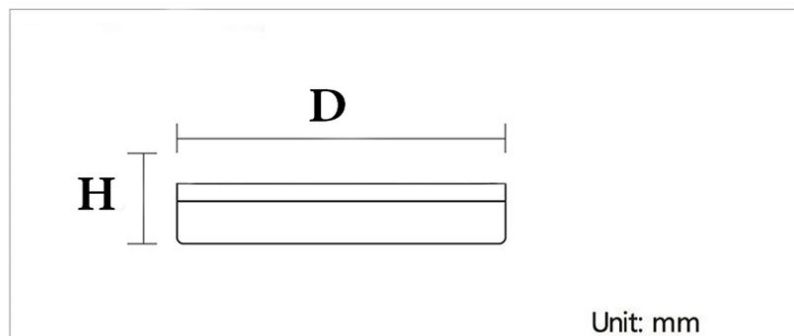

رنگ بدنه

وات:	D×H(mm)	سایز برش (mm)
15w	120mm×20mm	100 mm
24w	170mm×20mm	150 mm
36w	225mm×20mm	185mm

OSRAM

MORE DETAILS

SCAN ME

جدول مشخصات

وات:	36w 24w
شاخص نمود رنگ:	Ra 85
شار نوری:	3600lm 2400lm
جنس بدنه:	آلومینیوم دایکست
ولتاژ ورودی:	180 ~ 220VAC 50/60Hz
درایور:	درایور الکترونیکی جریان ثابت و ایزوله
کاربرد:	جهت نصب در محیط های اداری و مسکونی