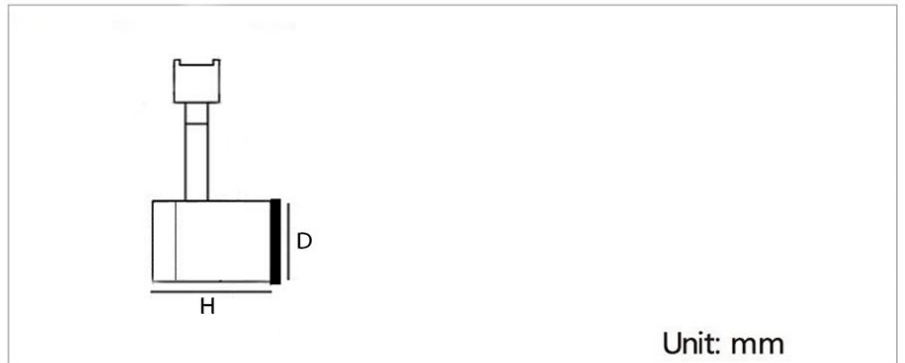

جدول مشخصات

وات:	40w | 30w | 20w
شاخص نمود رنگ:	Ra 95
شار نوری:	4400lm | 3300lm | 2200lm
جنس بدنه:	آلومینیوم دایکست
ولتاژ ورودی:	180 ~ 220VAC 50/60Hz
درایور:	درایور الکترونیکی جریان ثابت و ایزوله
کاربرد:	جهت نصب در محیط های مسکونی، فروشگاه ها، مراکز خرید و گالری ها

Unit: mm

وات:	D×H(mm)
20w	75mm×135mm
30w	95mm×160mm
40w	95mm×160mm

bridgelux