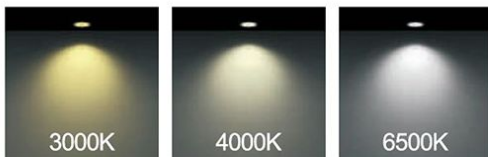

جدول مشخصات

وات:	10w
شاخص نمود رنگ:	Ra 95
شار نوری:	1100lm
جنس بدنه:	آلومینیوم دایکست
ولتاژ ورودی:	180 ~ 220VAC 50/60Hz
درایور:	درایور الکترونیکی جریان ثابت و ایزوله
کاربرد:	جهت نصب در محیط های مسکونی، فروشگاه ها، مراکز خرید و گالری ها

رنگ بدنه

L×W×H(mm)

100mm×100mm×100mm

وات:

6w

bridgelux

MORE DETAILS

SCAN ME