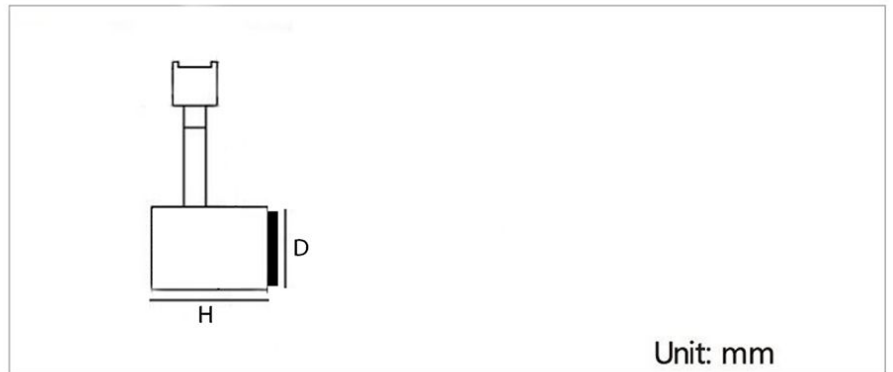

D×H(mm)	وات:
95mm×140mm	30w

MORE DETAILS

SCAN ME

جدول مشخصات

رنگ بدنه

وات:	20w 15w 10w
شاخص نمود رنگ:	Ra 95
شار نوری:	2200lm 1650lm 1100lm
جنس بدنه:	آلومینیوم دایکست
ولتاژ ورودی:	180 ~ 220VAC 50/60Hz
درایور:	درایور الکترونیکی جریان ثابت و ایزوله
کاربرد:	جهت نصب در محیط های مسکونی، فروشگاه ها، مراکز خرید و گالری ها