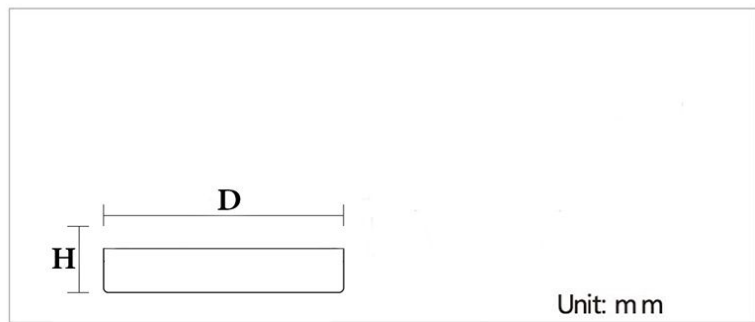

وات:	D×H(mm)	سایز برش (mm)
48w	615mm×17mm	605 mm
96w	640mm×35mm	605 mm

OSRAM

MORE DETAILS

SCAN ME

جدول مشخصات

وات:	32w 24w 18w 16w 7w
شاخص نمود رنگ:	Ra 85
شار نوری:	3584lm 2688lm 2016lm 1344lm 784lm
جنس بدنه:	آلومینیوم دایکست
ولتاژ ورودی:	180 ~ 220VAC 50/60Hz
درایور:	درایور الکترونیکی جریان ثابت و ایزوله
کاربرد:	جهت نصب در محیط های اداری و مسکونی