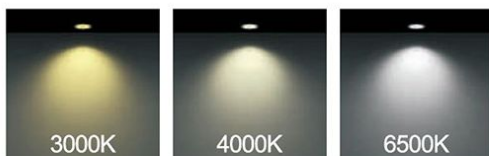

جدول مشخصات

وات:	40w | 30w | 20w
شاخص نمود رنگ:	Ra 95
شار نوری:	4400lm | 3300lm | 2200lm
جنس بدنه:	آلومینیوم دایکست
ولتاژ ورودی:	180 ~ 220VAC 50/60Hz
دراپور:	دراپور الکترونیکی جریان ثابت و ایزوله
کاربرد:	جهت نصب در محیط های مسکونی، فروشگاه ها، مراکز خرید و گالری ها

وات:	D×H(mm)
20w	165mm×80mm
30w	200mm×80mm
40w	200mm×80mm

bridgelux

MORE DETAILS

SCAN ME