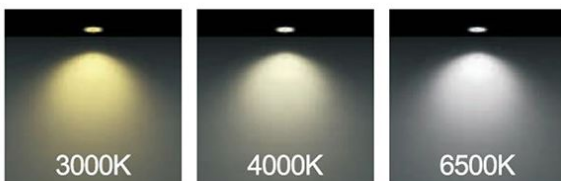

رنگ بدنه

وات:	D×H(mm)	سایز برش (mm)
3w	48mm	35mm

bridgelux