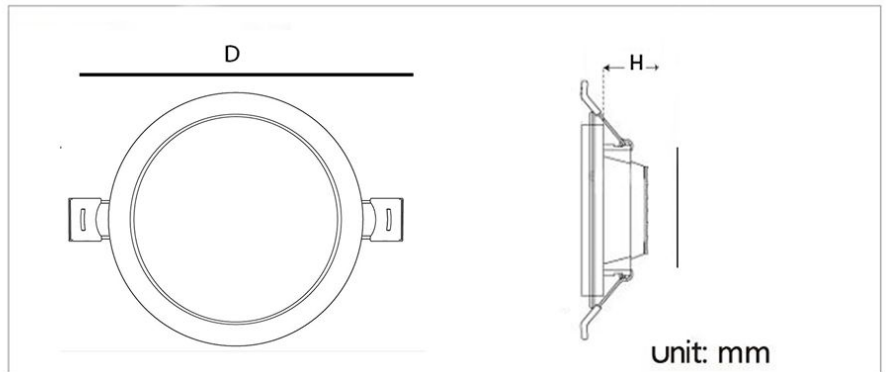

رنگ بدنه

وات:	D×H(mm)	سایز برش (mm)
7w	90mm×30mm	74mm
16w	120mm×30mm	110mm
18w	170mm×30mm	140mm
24w	170mm×30mm	155mm
32w	225mm×30mm	205mm

OSRAM

MORE DETAILS

SCAN ME

جدول مشخصات

وات:	12w 9w 7w
شاخص نمود رنگ:	Ra 85
شار نوری:	1344lm 1008lm 784lm
جنس بدنه:	آلومینیوم دایکست
ولتاژ ورودی:	180 ~ 220VAC 50/60Hz
درایور:	درایور الکترونیکی جریان ثابت و ایزوله
کاربرد:	جهت نصب در محیط های اداری و مسکونی