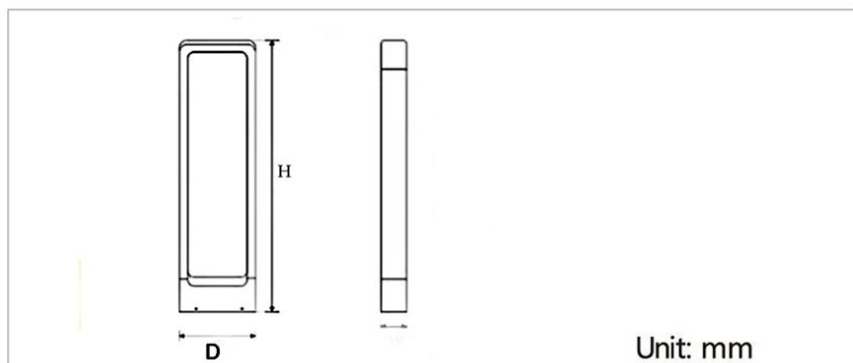

D×H (mm)	وات:
110mm×300mm	15w
110mm×600mm	15w
110mm×800mm	15w