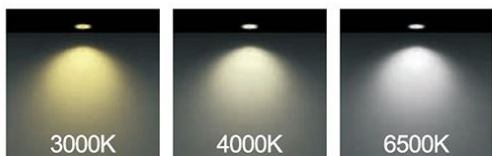

رنگ بدنه

وات:	D×H(mm)	سایز برش (mm)
7w	100mm×35mm	75 mm
12w	120mm×35mm	95 mm
18w	130mm×35mm	110 mm
24w	170mm×35mm	140 mm
36w	230mm×35mm	185 mm