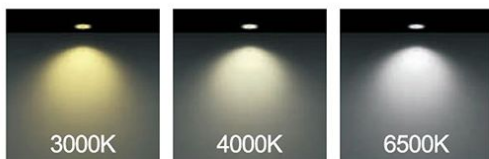

جدول مشخصات

وات:	36w | 24w | 15w
شاخص نمود رنگ:	Ra 95
شار نوری:	3600lm | 2400lm | 1500lm
جنس بدنه:	آلومینیوم دایکست
ولتاژ ورودی:	180 ~ 220VAC 50/60Hz
دراپور:	دراپور الکترونیکی جریان ثابت و ایزوله
کاربرد:	جهت نصب در محیط های اداری و مسکونی

رنگ بدنه

وات:	D×H(mm)	سایز برش (mm)
15w	120mm×20mm	100 mm
24w	170mm×20mm	150 mm
36w	225mm×20mm	185mm

OSRAM

MORE DETAILS

SCAN ME