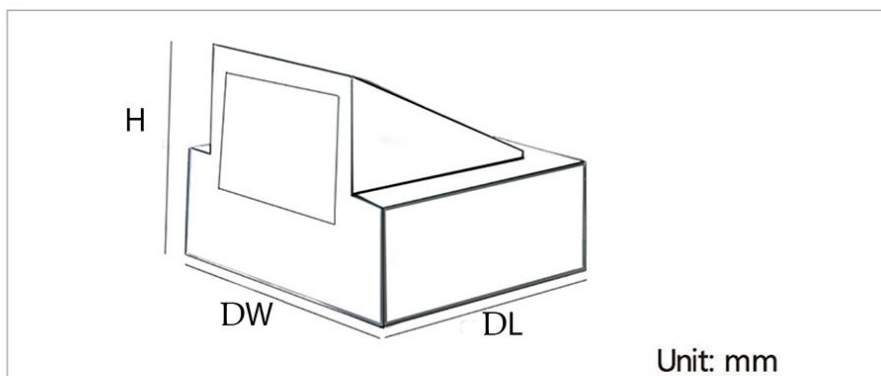

D×W×H(mm)

80mm×75mm×65mm

وات:

5w