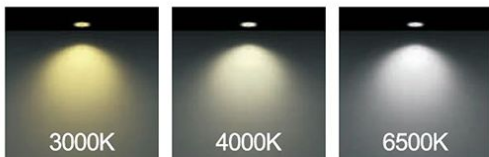

رنگ بدنه

L×W×H(mm)

165mm×90mm×58mm

وات:

10w

bridgelux

MORE DETAILS

جدول مشخصات