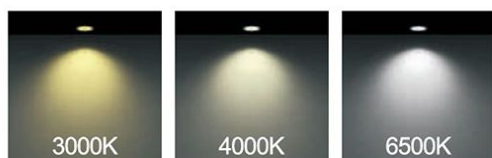

جدول مشخصات

وات:	36w | 24w
شاخص نمود رنگ:	Ra 85
شار نوری:	3600lm | 2400lm
جنس بدنه:	آلومینیوم دایکست
ولتاژ ورودی:	180 ~ 220VAC 50/60Hz
دراپور:	دراپور الکترونیکی جریان ثابت و ایزوله
کاربرد:	جهت نصب در محیط های اداری و مسکونی

رنگ بدنه

D×H(mm)	وات:
170mm×38mm	24w
220mm×38mm	36w

OSRAM

MORE DETAILS