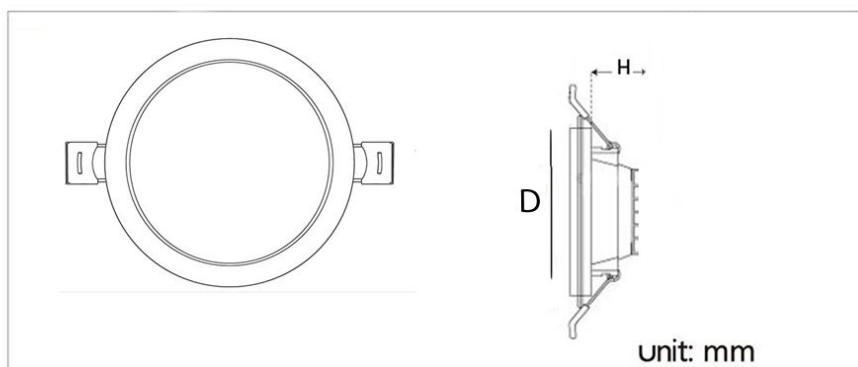

رنگ بدنه

وات:	D×H(mm)	سایز برش (mm)
7w	100mm×35mm	75mm
9w	113mm×35mm	75mm

SMD2835

OSRAM

MORE DETAILS

جدول مشخصات

وات:	36w 24w 18w 12w 7w
شاخص نمود رنگ:	Ra 85
شار نوری:	4032lm 2688lm 2016lm 1344lm 784lm
جنس بدنه:	آلومینیوم دایکست
ولتاژ ورودی:	180 ~ 220VAC 50/60Hz
دراپور:	دراپور الکترونیکی جریان ثابت و ایزوله
کاربرد:	جهت نصب در محیط های اداری و مسکونی