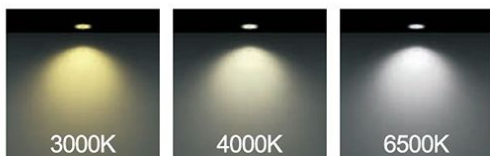

MORE DETAILS