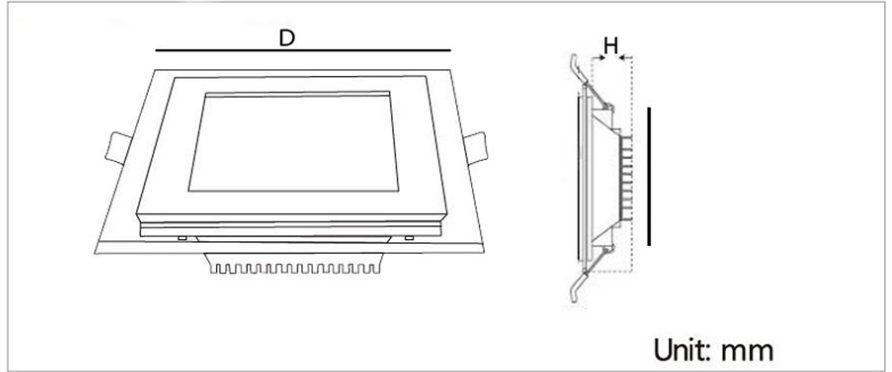

رنگ بدنه

سایز برش (mm)	DxH(mm)	وات:
100 mm	115mmx17mm	6w
155 mm	170mmx17mm	12w
190 mm	215mmx17mm	18w
275 mm	295mmx17mm	24w

OSRAM

MORE DETAILS

SCAN ME

جدول مشخصات

وات:	32w 24w 20w 18w 12w 6w
شاخص نمود رنگ:	Ra 85
شار نوری:	3584lm 2688lm 2240lm 2016lm 1344lm 672lm
جنس بدنه:	آلومینیوم دایکست
ولتاژ ورودی:	180 ~ 220VAC 50/60Hz
دراپور:	دراپور الکترونیکی جریان ثابت و ایزوله
کاربرد:	جهت نصب در محیط های اداری و مسکونی