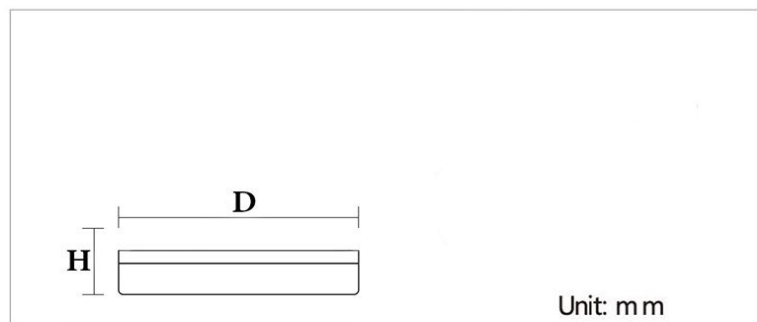

رنگ بدنه

وات:	D×H(mm)
8w	115mm×40mm
12w	165mm×40mm
18w	210mm×40mm
24w	290mm×40mm

OSRAM

MORE DETAILS

جدول مشخصات

وات:	36w 24w 15w
شاخص نمود رنگ:	Ra 85
شار نوری:	3600lm 2400lm 1500lm
جنس بدنه:	آلومینیوم دایکست
ولتاژ ورودی:	180 ~ 220VAC 50/60Hz
دراپور:	دراپور الکترونیکی جریان ثابت و ایزوله
کاربرد:	جهت نصب در محیط های اداری و مسکونی