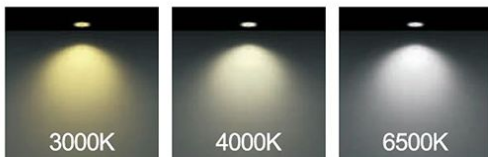

سایز برش (mm)	DxH(mm)	وات:
100 mm	115mmx17mm	6w
155 mm	170mmx17mm	12w
190 mm	215mmx17mm	18w
275 mm	295mmx17mm	24w