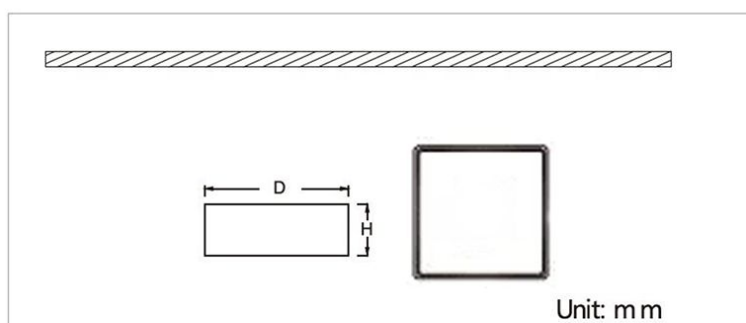

رنگ بدنه

سایز برش

وات:	D×H(mm)	HC×DC(mm)
5w	180mm×93mm	70mm
10w	180mm×93mm	150mm×70 mm
15w	250mm×93mm	225mm×70 mm

MORE DETAILS

SCAN ME

جدول مشخصات

وات:	24w 18w 12w 8w
شاخص نمود رنگ:	Ra 85
شار نوری:	2400lm 1800lm 1200lm 800lm
جنس بدنه:	آلومینیوم
ولتاژ ورودی:	180 ~ 220VAC 50/60Hz
درایور:	درایور الکترونیکی جریان ثابت و ایزوله
کاربرد:	جهت نصب در محیط های اداری و مسکونی