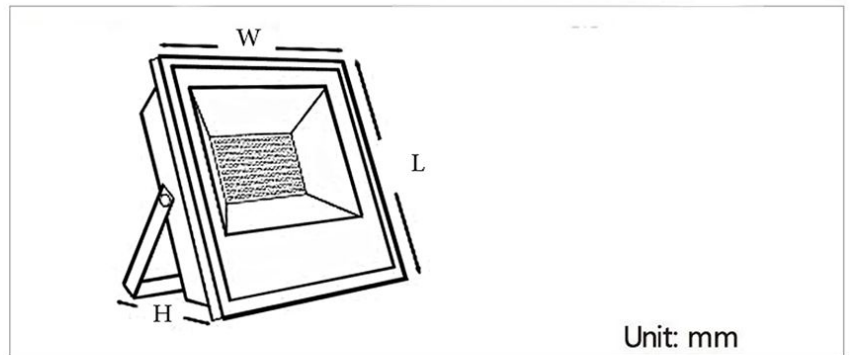

جدول مشخصات

150w | 100w | 50w | 30w	وات:
Ra 85	شاخص نمود رنگ:
16500lm | 11000lm | 5500lm | 3300lm	شار نوری:
آلومینیوم دایکست	جنس بدنه:
180 ~ 220VAC 50/60Hz	ولتاژ ورودی:
دراپور الکترونیکی جریان ثابت و ایزوله	دراپور:
برای کاربری های پروژکتوری فضای آزاد و فضای داخلی طراحی شده است.	کاربرد: