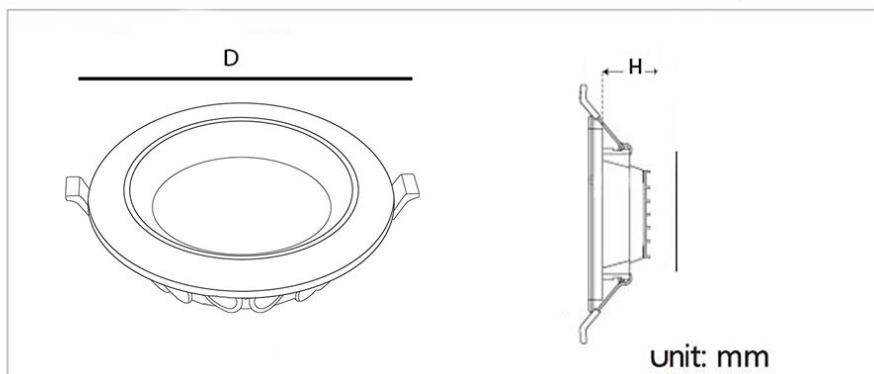

رنگ بدنه

وات:	D×H(mm)	سایز برش (mm)
7w	100mm×35mm	75 mm
12w	120mm×35mm	95 mm
18w	130mm×35mm	110 mm
24w	170mm×35mm	140 mm
36w	230mm×35mm	185 mm

OSRAM

MORE DETAILS

SCAN ME

جدول مشخصات

وات:	32w 24w 16w 6w
شاخص نمود رنگ:	Ra 85
شار نوری:	3584lm 2688lm 1792lm 672lm
جنس بدنه:	آلومینیوم دایکست
ولتاژ ورودی:	5. 180 ~ 220VAC 50/60Hz
دراپور:	دراپور الکترونیکی جریان ثابت و ایزوله
کاربرد:	جهت نصب در محیط های اداری و مسکونی