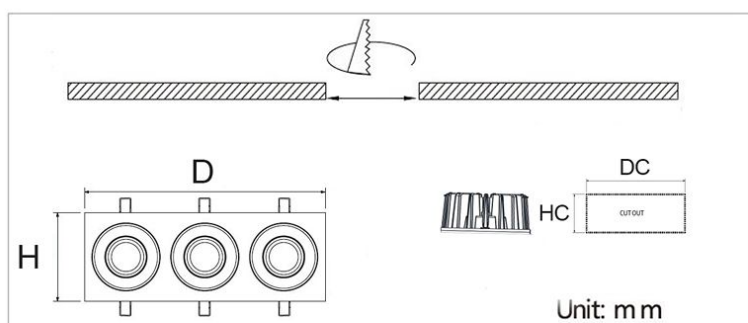

جدول مشخصات

وات:	60(3*20)w | 40(2*20)w | 20(1*20)w
شاخص نمود رنگ:	Ra 85
شار نوری:	6600lm | 4400lm | 2200lm
جنس بدنه:	آلومینیوم دایکست
ولتاژ ورودی:	180 ~ 220VAC 50/60Hz
دراپور:	دراپور الکترونیکی جریان ثابت و ایزوله
کاربرد:	جهت نصب در محیط های اداری و مسکونی