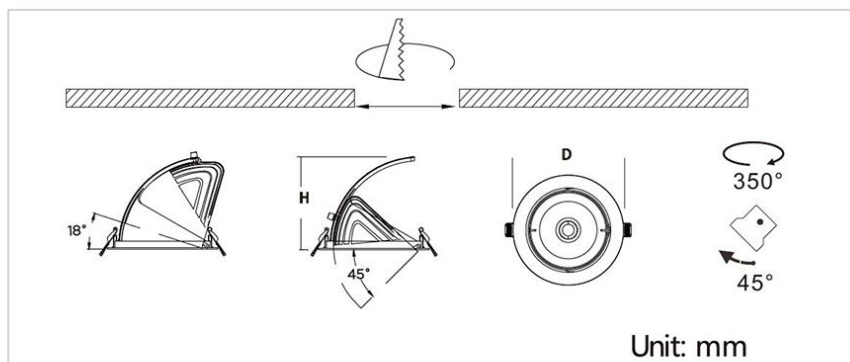

جدول مشخصات

وات:	30w | 20w | 10w
شاخص نمود رنگ:	Ra 95
شار نوری:	3300lm | 2200lm | 1100lm
جنس بدنه:	آلومینیوم دایکست
ولتاژ ورودی:	180 ~ 220VAC 50/60Hz
دراپور:	دراپور الکترونیکی جریان ثابت و ایزوله
کاربرد:	جهت نصب در محیط های اداری و مسکونی

وات:	D×H(mm)	سایز برش (mm)
10w	115mm×90mm	85 mm
20w	135mm×100mm	115 mm
30w	190mm×200mm	160 mm

bridgelux

MORE DETAILS

SCAN ME