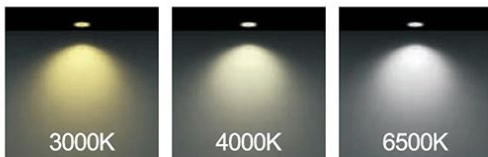

جدول مشخصات

وات:	40w | 30w | 20w | 15w | 12w | 7w
شاخص نمود رنگ:	Ra 95
شار نوری:	4400lm | 3300lm | 2200lm | 1650lm | 1320lm | 770lm
جنس بدنه:	آلومینیوم دایکست
ولتاژ ورودی:	180 ~ 220VAC 50/60Hz
درایور:	درایور الکترونیکی جریان ثابت و ایزوله
کاربرد:	جهت نصب در محیط های اداری و مسکونی

Unit: mm

رنگ بدنه

وات:	D×H(mm)	سایز برش (mm)
7w	95mm×40mm	100 mm
12w	120mm×40mm	155 mm
15w	120mm×40mm	190 mm
20w	140mm×80mm	275 mm
30w	165mm×100mm	111 mm
40w	190mm×110mm	110 mm

MORE DETAILS

SCAN ME