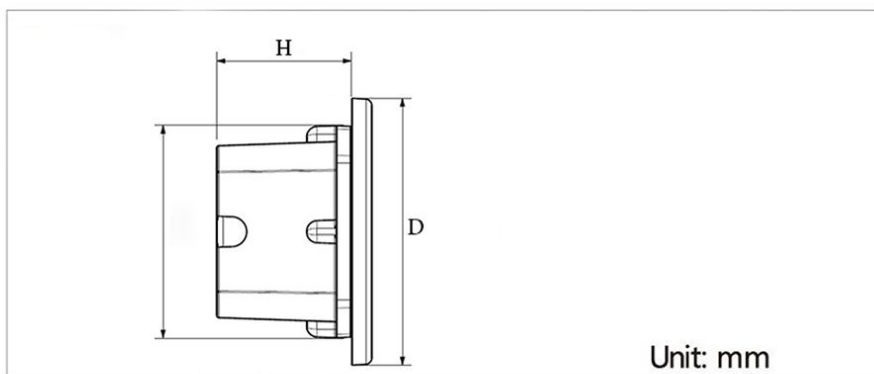

جدول مشخصات

وات:	3w
شاخص نمود رنگ:	Ra 95
شار نوری:	330lm
جنس بدنه:	آلومینیوم دایکست
ولتاژ ورودی:	180 ~ 220VAC 50/60Hz
دراپور:	دراپور الکترونیکی جریان ثابت و ایزوله
کاربرد:	جهت نصب در محیط های اداری و مسکونی

وات:	D×H(mm)	سایز برش (mm)
3w	85mm×35mm	65mm

OSRAM

MORE DETAILS

SCAN ME