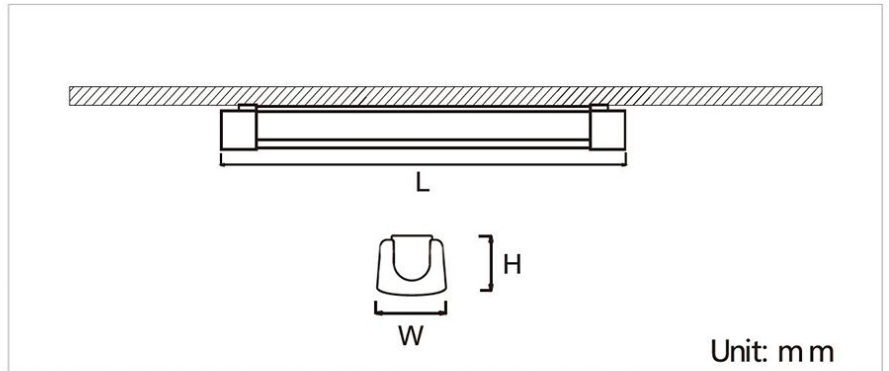

رنگ بدنه

D×H(mm)	وات:
300mm×40mm	24w
300mm×40mm	36w
400mm×40mm	64w
595mm×40mm	96w

OSRAM

MORE DETAILS

SCAN ME

رنگ بدنه

جدول مشخصات

وات:	96w 72w 48w 24w
شاخص نمود رنگ:	Ra 85
شار نوری:	10752lm 8064lm 5376lm 2688lm
جنس بدنه:	آلومینیوم دایکست
ولتاژ ورودی:	180 ~ 220VAC 50/60Hz
دراپور:	دراپور الکترونیکی جریان ثابت و ایزوله
کاربرد:	جهت نصب در محیط های اداری و مسکونی