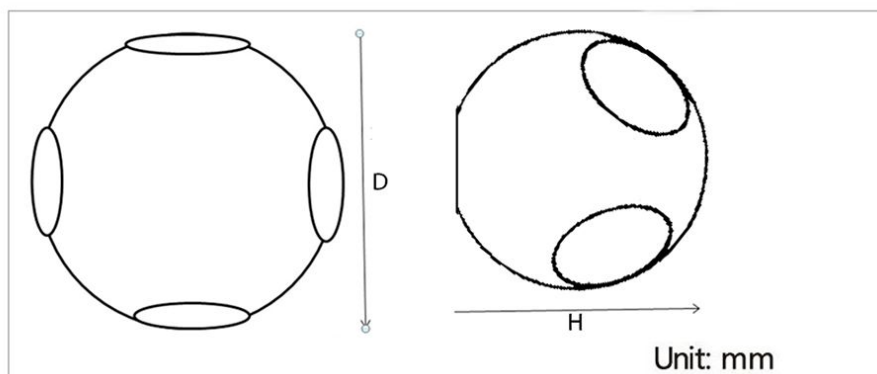

جدول مشخصات

وات:	20w
شاخص نمود رنگ:	Ra 95
شار نوری:	2200lm
جنس بدنه:	آلومینیوم دایکست
ولتاژ ورودی:	180 ~ 220VAC 50/60Hz
دراپور:	دراپور الکترونیکی جریان ثابت و ایزوله
کاربرد:	جهت نصب در محیط های مسکونی، فروشگاه ها، مراکز خرید و گالری ها

رنگ بدنه

LW×H(mm)

100mm×50mm×95mm

وات:

20w