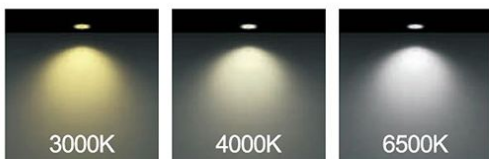

جدول مشخصات

وات:	30w
شاخص نمود رنگ:	Ra 95
شار نوری:	3300lm
جنس بدنه:	آلومینیوم دایکست
ولتاژ ورودی:	180 ~ 220VAC 50/60Hz
دراپور:	دراپور الکترونیکی جریان ثابت و ایزوله
کاربرد:	جهت نصب در محیط های مسکونی، فروشگاه ها، مراکز خرید و گالری ها

110mm×145mm

30w

MORE DETAILS

SCAN ME