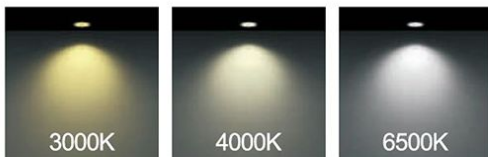

جدول مشخصات

وات:	20w | 15w | 10w
شاخص نمود رنگ:	Ra 95
شار نوری:	2200lm | 1650lm | 1100lm
جنس بدنه:	آلومینیوم دایکست
ولتاژ ورودی:	180 ~ 220VAC 50/60Hz
درایور:	درایور الکترونیکی جریان ثابت و ایزوله
کاربرد:	جهت نصب در محیط های مسکونی، فروشگاه ها، مراکز خرید و گالری ها

Unit: mm

وات:	D×H(mm)
10w	50mm×125mm
15w	60mm×145mm
20w	70mm×155mm

bridgelux

MORE DETAILS

SCAN ME