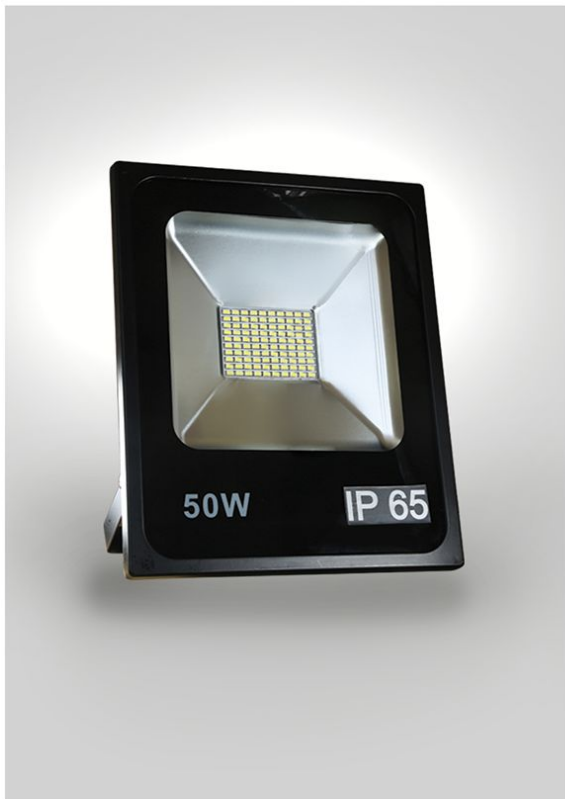

جدول مشخصات

150w | 100w | 50w | 30w	وات:
Ra 85	شاخص نمود رنگ:
16500lm | 11000lm | 5500lm | 3300lm	شار نوری:
آلومینیوم دایکست	جنس بدنه:
180 ~ 220VAC 50/60Hz	ولتاژ ورودی:
دراپور الکترونیکی جریان ثابت و ایزوله	دراپور:
برای کاربری های پروژکتوری فضای آزاد و فضای داخلی طراحی شده است.	کاربرد:

رنگ بدنه

وات:

وات:	w×l×H(mm)
30w	190mm×170mm×60mm
50w	280mm×230mm×50mm
100w	340mm×290mm×70mm
150w	413mm×310mm×80mm

OSRAM

MORE DETAILS

SCAN ME