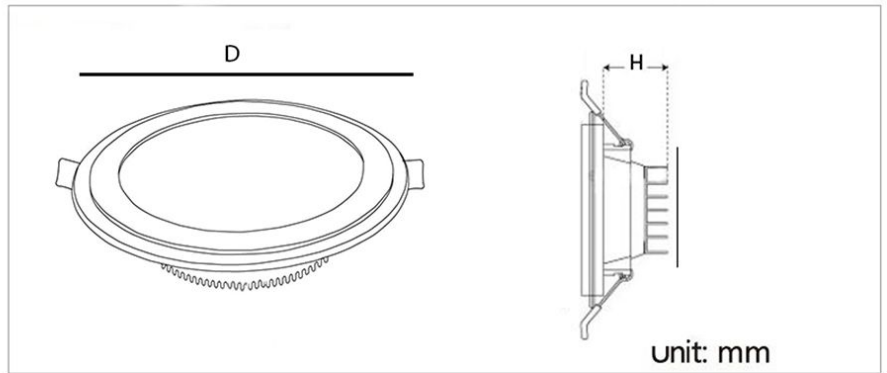

رنگ بدنه

وات:	DxH(mm)	سایز برش (mm)
6w	80mm×35mm	75 mm
12w	140mm×35mm	120 mm
18w	175mm×35mm	155 mm
20w	180mm×35mm	170 mm
24w	220mm×35mm	200 mm
32w	240mm×35mm	220 mm

SMD2835

OSRAM

MORE DETAILS

جدول مشخصات

32w 24w 20w 18w 12w 8w 6w	وات:
Ra 85	شاخص نمود رنگ:
3584lm 2240lm 2240lm 2016lm 1344lm 896lm 672lm	شار نوری:
آلومینیوم دایکست	جنس بدنه:
180 ~ 220VAC 50/60Hz	ولتاژ ورودی:
دراپور الکترونیکی جریان ثابت و ایزوله	دراپور:
جهت نصب در محیط های اداری و مسکونی	کاربرد: