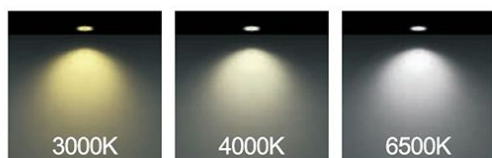

وات:	D×H(mm)	سایز برش (mm)
3w	85mm×35mm	65mm