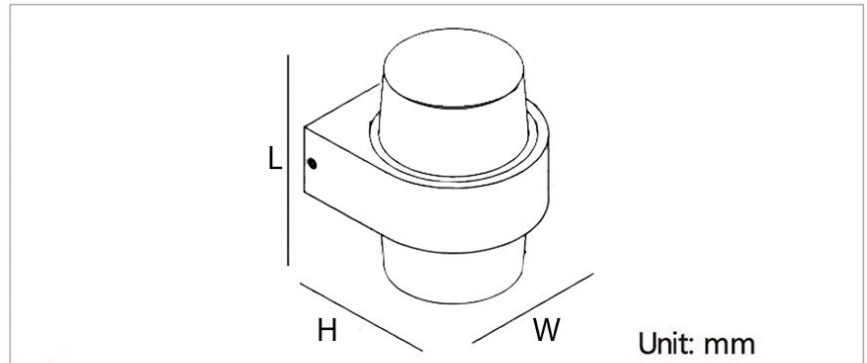

bridgelux

MORE DETAILS

SCAN ME

جدول مشخصات

وات:	10w
شاخص نمود رنگ:	Ra 95
شار نوری:	1100lm
جنس بدنه:	آلومینیوم دایکست
ولتاژ ورودی:	180 ~ 220VAC 50/60Hz
دراپور:	دراپور الکترونیکی جریان ثابت و ایزوله
کاربرد:	جهت نصب در محیط های مسکونی، فروشگاه ها، مراکز خرید و گالری ها