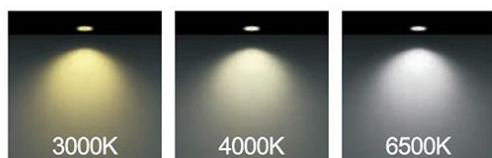

چراغ آویز آکاردئونی کریستال کپ مدل AG24، با ظاهری مدرن و خاص، شبیه به فلاش چتر آکاردئونی در عکاسی، انتخابی بی نظیر برای نورپردازی محیط است. این لوستر زیبا و خاص، به علاوه تامین روشنایی، به محیط شما زیبایی و تفاوت مدرنی می بخشد. با رنگ بدنه مشکی، قابلیت ست شدن با اکثر محیطها و دکوراسیونها را داراست. این محصول بدون لامپ ارائه می شود و شما می توانید با توجه به نیاز خود، لامپی با توان موردنیازتان را استفاده کنید. مدل سریج این لوستر معمولی یا E27 است، بنابراین می توانید از انواع لامپهای معمولی، کم مصرف و یا ال ای دی استفاده کنید. با این حال، به دلیل طراحی مدرن و خاص این محصول، توصیه ما استفاده از لامپهای فیلامنتی ادیسونی است که علاوه بر تأمین نور، زیبایی آن را نیز افزایش می دهند.

چراغ آویز تزئینی بیکو مدل AG24 قابلیت تنظیم ارتفاع را دارد؛ این امکان به واسطه پایه آکاردئونی آن وجود دارد. این پایه به شما اجازه می دهد در صورت داشتن سقفی با ارتفاع کمتر، ارتفاع لوستر را تنظیم کنید و از آن به راحتی استفاده نمایید، بدون اینکه به مانعی در جهت رفت و آمدتان تبدیل شود. لوسترها جزو عناصر مهم در دکوراسیون منازل محسوب می شوند و حضور آنها باعث ایجاد تغییرات چشم گیر در دکوراسیون و زیبایی محیط می شود