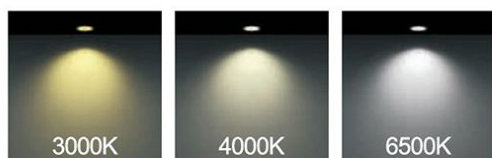

جدول مشخصات

وات:	60(3*20)w | 40(2*20)w | 20(1*20)w
شاخص نمود رنگ:	Ra 85
شار نوری:	6600lm | 4400lm | 2200lm
جنس بدنه:	آلومینیوم دایکست
ولتاژ ورودی:	180 ~ 220VAC 50/60Hz
دراپور:	دراپور الکترونیکی جریان ثابت و ایزوله
کاربرد:	جهت نصب در محیط های اداری و مسکونی

رنگ بدنه

وات:	D×H(mm)	سایز برش (mm)
20w	150mm×150mm	130×130
40w	270mm×150mm	130×245
60w	400mm×150mm	130×360

MORE DETAILS

SCAN ME