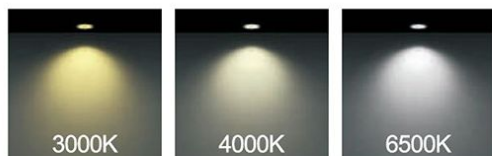

جدول مشخصات

وات:	10w | 6w
شاخص نمود رنگ:	Ra 95
شار نوری:	1100lm | 660lm
جنس بدنه:	آلومینیوم دایکست
ولتاژ ورودی:	180 ~ 220VAC 50/60Hz
دراپور:	دراپور الکترونیکی جریان ثابت و ایزوله
کاربرد:	جهت نصب در محیط های مسکونی، فروشگاه ها، مراکز خرید و گالری ها

رنگ بدنه

Unit: mm

L×W×H(mm)

135mm×60mm×45mm

165mm×95mm×55mm

وات:

6w

10w

bridgelux

MORE DETAILS

SCAN ME