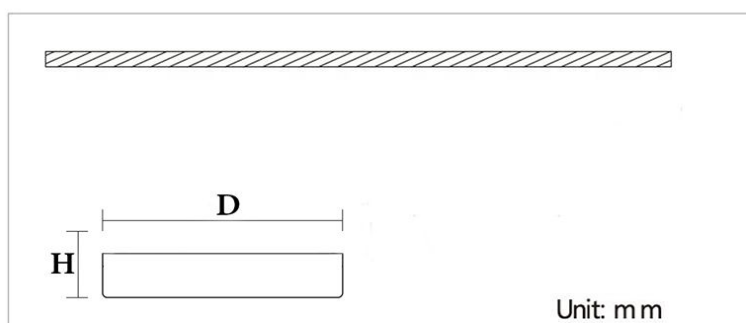

رنگ بدنه

D×H(mm)	وات:
170mm×38mm	24w
220mm×38mm	36w

OSRAM

MORE DETAILS

جدول مشخصات

وات:	96(60*60)w 64(40*40)w 36(30*30)w 24(30*30)w
شاخص نمود رنگ:	Ra 85
شار نوری:	10752lm 7168lm 4032lm 2688lm
جنس بدنه:	آلومینیوم دایکست
ولتاژ ورودی:	180 ~ 220VAC 50/60Hz
درایور:	درایور الکترونیکی جریان ثابت و ایزوله
کاربرد:	جهت نصب در محیط های اداری و مسکونی