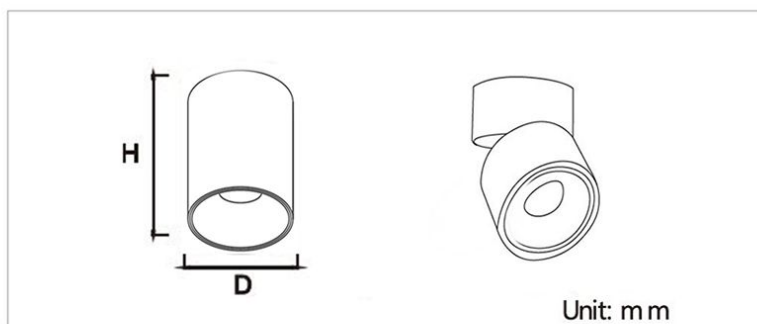

D×W×H(mm)

D×W×H(mm)	وات:
300mm×60mm×40mm	24w
600mm×60mm×40mm	48w
900mm×60mm×40mm	72w
1200mm×60mm×40mm	96w

SMD2835

OSRAM

MORE DETAILS

SCAN ME

جدول مشخصات

وات:	30w 20w 15w 7w
شاخص نمود رنگ:	Ra 95
شار نوری:	3000lm 2000lm 1500lm 700lm
جنس بدنه:	آلومینیوم
ولتاژ ورودی:	180 ~ 220VAC 50/60Hz
دراپور:	دراپور الکترونیکی جریان ثابت و ایزوله
کاربرد:	جهت نصب در محیط های اداری و مسکونی