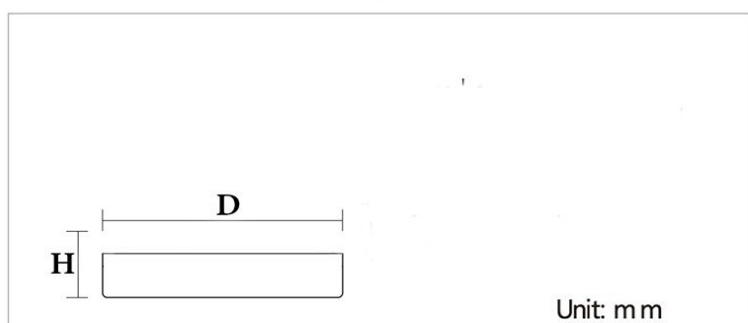

جدول مشخصات

وات:	96w | 72w | 60w | 48w
شاخص نمود رنگ:	Ra 85
شار نوری:	10752lm | 7200lm | 6000lm | 4800lm
جنس بدنه:	آلومینیوم دایکست
ولتاژ ورودی:	180 ~ 220VAC 50/60Hz
دراپور:	دراپور الکترونیکی جریان ثابت و ایزوله
کاربرد:	جهت نصب در محیط های اداری و مسکونی