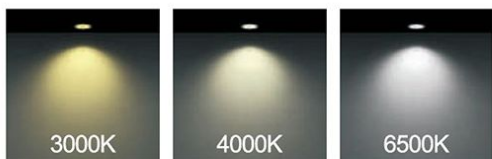

رنگ بدنه

وات:	D×H(mm)	سایز برش (mm)
7w	100mm×35mm	75mm
9w	113mm×35mm	75mm

SMD2835

OSRAM

MORE DETAILS

جدول مشخصات

وات:	36w 24w 18w 12w 7w
شاخص نمود رنگ:	Ra 85
شار نوری:	4032lm 2688lm 2016lm 1344lm 784lm
جنس بدنه:	آلومینیوم دایکست
ولتاژ ورودی:	180 ~ 220VAC 50/60Hz
دراپور:	دراپور الکترونیکی جریان ثابت و ایزوله
کاربرد:	جهت نصب در محیط های اداری و مسکونی

رنگ بدنه

وات:	D×H(mm)	سایز برش (mm)
7w	100mm×35mm	75 mm
12w	120mm×35mm	95 mm
18w	130mm×35mm	110 mm
24w	170mm×35mm	140 mm
36w	230mm×35mm	185 mm

OSRAM

MORE DETAILS

SCAN ME

جدول مشخصات

وات:	32w 24w 16w 6w
شاخص نمود رنگ:	Ra 85
شار نوری:	3584lm 2688lm 1792lm 672lm
جنس بدنه:	آلومینیوم دایکست
ولتاژ ورودی:	5. 180 ~ 220VAC 50/60Hz
دراپور:	دراپور الکترونیکی جریان ثابت و ایزوله
کاربرد:	جهت نصب در محیط های اداری و مسکونی

رنگ بدنه

وات:	DxH(mm)	سایز برش (mm)
6w	90mm×35mm	70 mm
16w	120mm×35mm	100 mm
24w	170mm×35mm	150 mm
32w	225mm×35mm	200 mm

OSRAM

MORE DETAILS

جدول مشخصات

وات:	32w 6w
شاخص نمود رنگ:	Ra 85
شار نوری:	3520lm 660lm
جنس بدنه:	آلومینیوم دایکست
ولتاژ ورودی:	180 ~ 220VAC 50/60Hz
دراپور:	دراپور الکترونیکی جریان ثابت و ایزوله
کاربرد:	جهت نصب در محیط های اداری و مسکونی