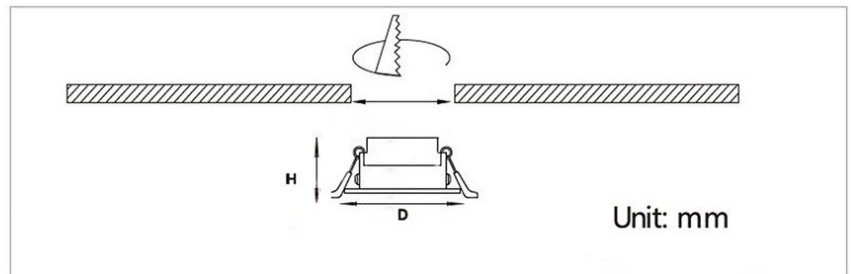

رنگ بدنه

وات:	D×H(mm)	سایز برش (mm)
3w	48mm	35mm

bridgelux

MORE DETAILS

SCAN ME

جدول مشخصات

وات:	3w
شاخص نمود رنگ:	Ra 95
شار نوری:	300lm
جنس بدنه:	آلومینیوم دایکست
ولتاژ ورودی:	180 ~ 220VAC 50/60Hz
درایور:	درایور الکترونیکی جریان ثابت و ایزوله
کاربرد:	جهت نصب در محیط های اداری و مسکونی