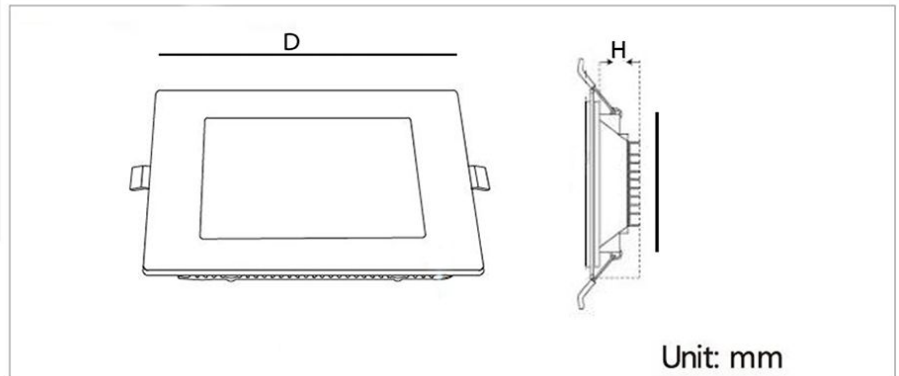

رنگ بدنه

وات:	D×H(mm)	سایز برش (mm)
3w	80mm×17mm	67 mm
6w	115mm×17mm	105 mm
12w	170mm×17mm	155 mm
18w	220mm×17mm	200 mm
24w	295mm×17mm	275 mm

OSRAM

MORE DETAILS

جدول مشخصات

وات:	24w 18w 12w 6w
شاخص نمود رنگ:	Ra 85
شار نوری:	2400lm 1800lm 1200lm 600lm
جنس بدنه:	آلومینیوم دایکست
ولتاژ ورودی:	180 ~ 220VAC 50/60Hz
دراپور:	دراپور الکترونیکی جریان ثابت و ایزوله
کاربرد:	جهت نصب در محیط های اداری و مسکونی