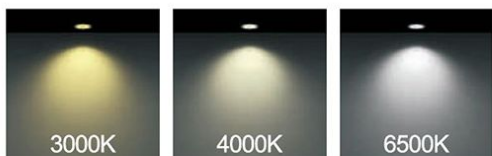

جدول مشخصات

وات:	24w | 18w | 12w | 8w
شاخص نمود رنگ:	Ra 85
شار نوری:	2400lm | 1800lm | 1200lm | 800lm
جنس بدنه:	آلومینیوم
ولتاژ ورودی:	180 ~ 220VAC 50/60Hz
درایور:	درایور الکترونیکی جریان ثابت و ایزوله
کاربرد:	جهت نصب در محیط های اداری و مسکونی

رنگ بدنه

وات:	D×H(mm)
8w	115mm×40mm
12w	165mm×40mm
18w	210mm×40mm
24w	290mm×40mm

OSRAM

MORE DETAILS