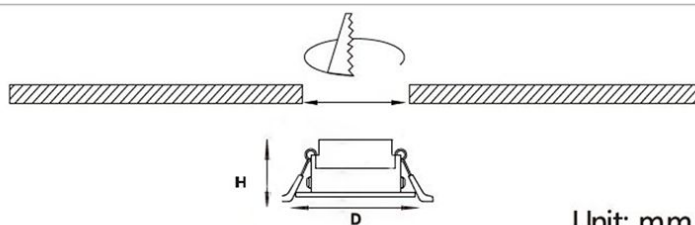

رنگ بدنه

وات:	سایز برش (mm)	D×H(mm)
48w	595 mm	600mm×17mm
60w	595 mm	600mm×17mm
72w	595 mm	600mm×35mm
96w	590 mm	595mm×35mm

OSRAM

MORE DETAILS

SCAN ME

جدول مشخصات

وات:	3w
شاخص نمود رنگ:	Ra 95
شار نوری:	330lm
جنس بدنه:	آلومینیوم دایکست
ولتاژ ورودی:	180 ~ 220VAC 50/60Hz
دراپور:	دراپور الکترونیکی جریان ثابت و ایزوله
کاربرد:	جهت نصب در محیط های اداری و مسکونی