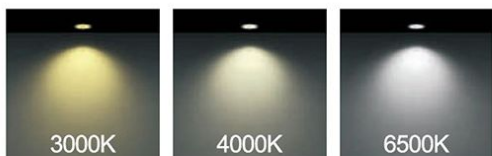

وات:	D×H(mm)	سایز برش (mm)
10w	115mm×90mm	85 mm
20w	135mm×100mm	115 mm
30w	190mm×200mm	160 mm