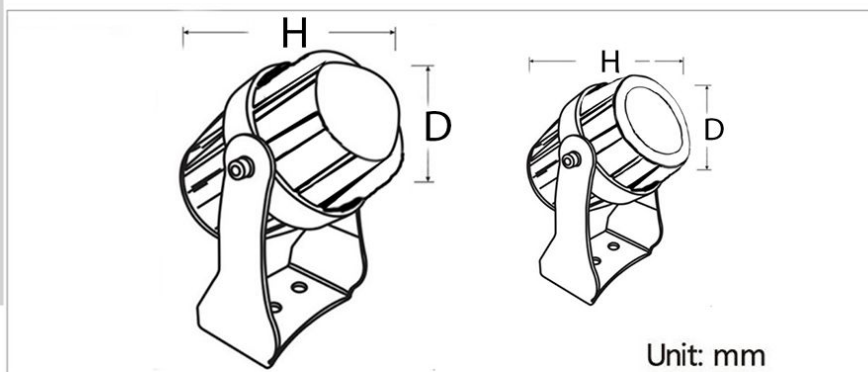

D×H(mm)	وات:
85mm×40mm	3w
150mm×80mm	10w
150mm×80mm	12w
150mm×80mm	15w