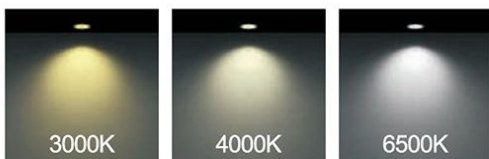

جدول مشخصات

وات:	10w
شاخص نمود رنگ:	Ra 95
شار نوری:	1100lm
جنس بدنه:	آلومینیوم دایکست
ولتاژ ورودی:	180 ~ 220VAC 50/60Hz
دراپور:	دراپور الکترونیکی جریان ثابت و ایزوله
کاربرد:	جهت نصب در محیط های مسکونی، فروشگاه ها، مراکز خرید و گالری ها

LW×H(mm)

150mm×80mm×140mm

وات:

10w

رنگ بدنه

MORE DETAILS

SCAN ME