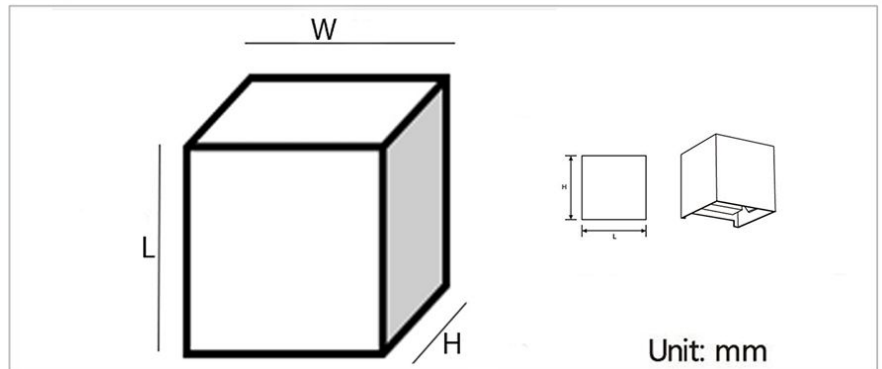

L×W×H(mm)

100mm×100mm×100mm

وات:

6w