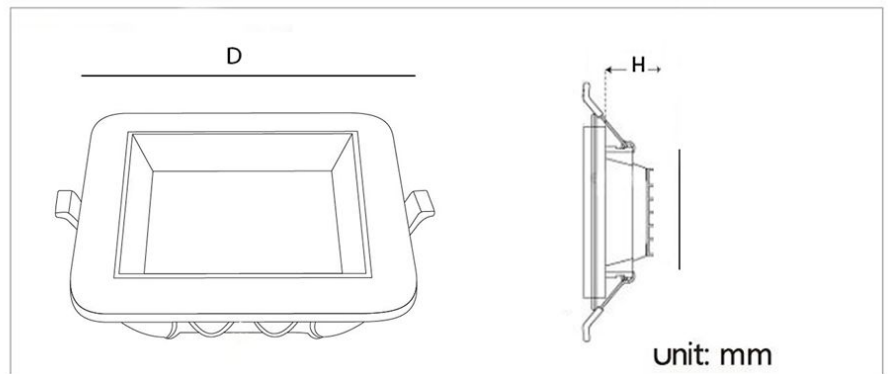

رنگ بدنه

وات:	DxH(mm)	سایز برش (mm)
6w	90mm×35mm	70 mm
16w	120mm×35mm	100 mm
24w	170mm×35mm	150 mm
32w	225mm×35mm	200 mm

OSRAM

MORE DETAILS

جدول مشخصات

وات:	32w 6w
شاخص نمود رنگ:	Ra 85
شار نوری:	3520lm 660lm
جنس بدنه:	آلومینیوم دایکست
ولتاژ ورودی:	180 ~ 220VAC 50/60Hz
دراپور:	دراپور الکترونیکی جریان ثابت و ایزوله
کاربرد:	جهت نصب در محیط های اداری و مسکونی