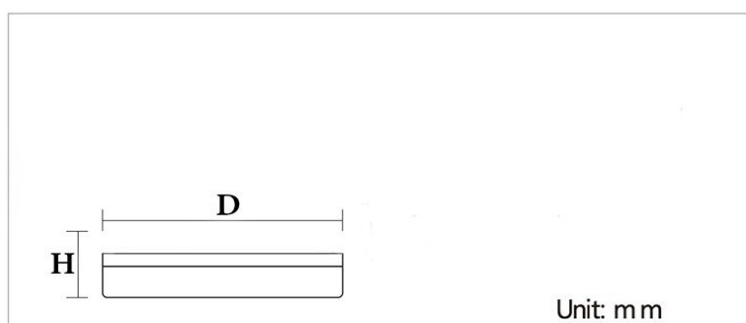

D×H(mm)	وات:
120mm×38mm	15w
170mm×38mm	24w
225mm×38mm	36w

رنگ بدنه

MORE DETAILS

SCAN ME

جدول مشخصات

وات:	36w 24w
شاخص نمود رنگ:	Ra 85
شار نوری:	3600lm 2400lm
جنس بدنه:	آلومینیوم دایکست
ولتاژ ورودی:	180 ~ 220VAC 50/60Hz
دراپور:	دراپور الکترونیکی جریان ثابت و ایزوله
کاربرد:	جهت نصب در محیط های اداری و مسکونی