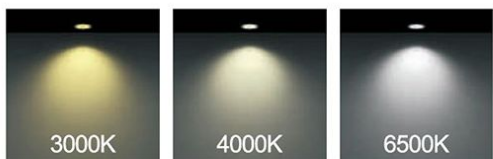

جدول مشخصات

وات:	24w | 18w | 12w | 6w | 3w
شاخص نمود رنگ:	Ra 85
شار نوری:	2400lm | 1800lm | 1200lm | 600lm | 300lm
جنس بدنه:	آلومینیوم دایکست
ولتاژ ورودی:	180 ~ 220VAC 50/60Hz
دراپور:	دراپور الکترونیکی جریان ثابت و ایزوله
کاربرد:	جهت نصب در محیط های اداری و مسکونی

رنگ بدنه

وات:	D×H(mm)	سایز برش (mm)
3w	80mm×17mm	67 mm
6w	115mm×17mm	105 mm
12w	170mm×17mm	155 mm
18w	220mm×17mm	200 mm
24w	295mm×17mm	275 mm

OSRAM

MORE DETAILS