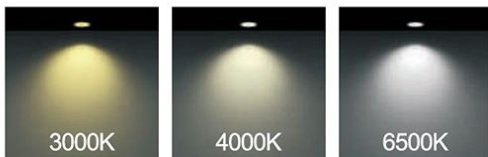

وات:	D×H(mm)	سایز برش (mm)
6w	90mm×35mm	75×75 mm
16w	120mm×35mm	10×10 mm
24w	170mm×35mm	15×15 mm
32w	225mm×35mm	200×200mm