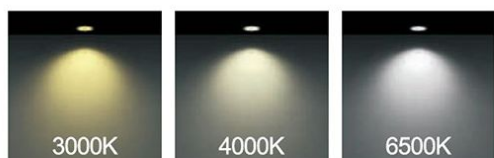

جدول مشخصات

وات:	24w | 18w | 12w | 8w
شاخص نمود رنگ:	Ra 85
شار نوری:	2400lm | 1800lm | 1200lm | 800lm
جنس بدنه:	آلومینیوم
ولتاژ ورودی:	180 ~ 220VAC 50/60Hz
درایور:	درایور الکترونیکی جریان ثابت و ایزوله
کاربرد:	جهت نصب در محیط های اداری و مسکونی

وات:	D×H(mm)
8w	112mm×40mm
12w	157mm×40mm
18w	210mm×40mm
24w	290mm×40mm

رنگ بدنه

OSRAM

MORE DETAILS