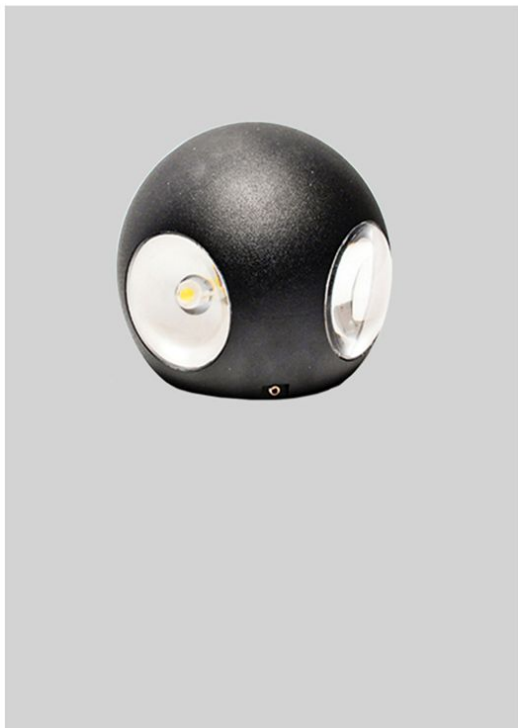

جدول مشخصات

وات:	20w
شاخص نمود رنگ:	Ra 95
شار نوری:	2200lm
جنس بدنه:	آلومینیوم دایکست
ولتاژ ورودی:	180 ~ 220VAC 50/60Hz
دراپور:	دراپور الکترونیکی جریان ثابت و ایزوله
کاربرد:	جهت نصب در محیط های مسکونی، فروشگاه ها، مراکز خرید و گالری ها

رنگ بدنه

LW×H(mm)

100mm×50mm×95mm

وات:

20w

bridgelux

MORE DETAILS

SCAN ME