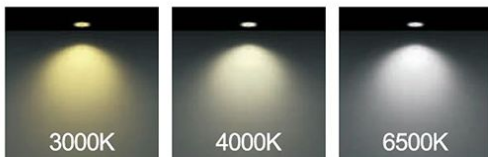

جدول مشخصات

32w | 24w | 20w | 18w | 12w | 8w | 6w	وات:
Ra 85	شاخص نمود رنگ:
3584lm | 2240lm | 2240lm | 2016lm | 1344lm | 896lm | 672lm	شار نوری:
آلومینیوم دایکست	جنس بدنه:
180 ~ 220VAC 50/60Hz	ولتاژ ورودی:
دراپور الکترونیکی جریان ثابت و ایزوله	دراپور:
جهت نصب در محیط های اداری و مسکونی	کاربرد:

رنگ بدنه

وات:	D×H(mm)	سایز برش (mm)
6w	95mm×35mm	75 mm
8w	95mm×35mm	75 mm
12w	140mm×35mm	120 mm
18w	175mm×35mm	155 mm
20w	180mm×35mm	170 mm
24w	220mm×35mm	200 mm
32w	240mm×35mm	220 mm

OSRAM

MORE DETAILS