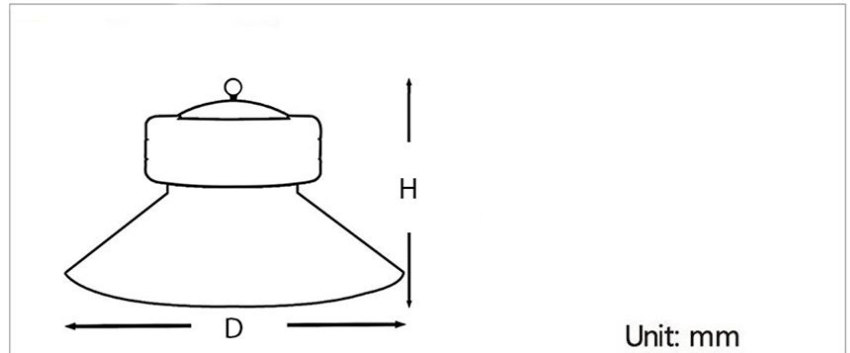

Unit: mm

D×H(mm)	وات:
280mm×300mm	50w
430mm×330mm	100w
430mm×330mm	150w

SMD2835

OSRAM

MORE DETAILS

SCAN ME

جدول مشخصات

وات:	10w
شاخص نمود رنگ:	Ra 95
شار نوری:	1100lm
جنس بدنه:	آلومینیوم دایکست
ولتاژ ورودی:	180 ~ 220VAC 50/60Hz
دراپور:	دراپور الکترونیکی جریان ثابت و ایزوله
کاربرد:	جهت نصب در محیط های مسکونی، فروشگاه ها، مراکز خرید و گالری ها