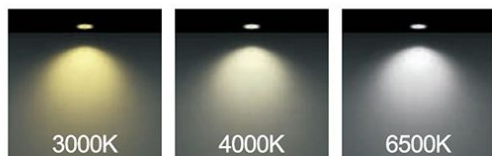

MORE DETAILS