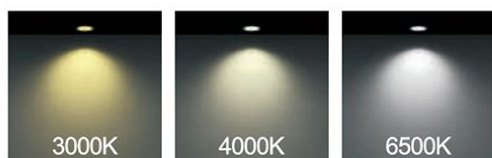

جدول مشخصات

وات:	5w
شاخص نمود رنگ:	Ra 95
شار نوری:	550lm
جنس بدنه:	آلومینیوم دایکست
ولتاژ ورودی:	180 ~ 220VAC 50/60Hz
دراپور:	دراپور الکترونیکی جریان ثابت و ایزوله
کاربرد:	جهت نصب در محیط های مسکونی، فروشگاه ها، مراکز خرید و گالری ها

رنگ بدنه

D×W×H(mm)

80mm×75mm×65mm

وات:

5w

MORE DETAILS

SCAN ME

bridgelux