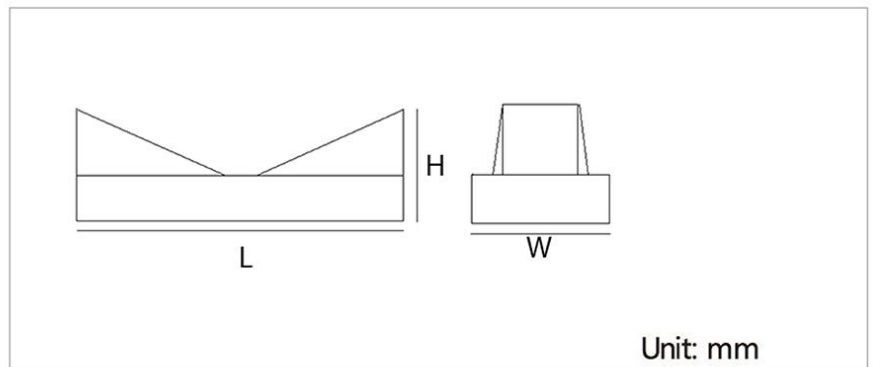

جدول مشخصات

وات:	10w
شاخص نمود رنگ:	Ra 95
شار نوری:	1100lm
جنس بدنه:	آلومینیوم دایکست
ولتاژ ورودی:	180 ~ 220VAC 50/60Hz
دراپور:	دراپور الکترونیکی جریان ثابت و ایزوله
کاربرد:	جهت نصب در محیط های مسکونی، فروشگاه ها، مراکز خرید و گالری ها