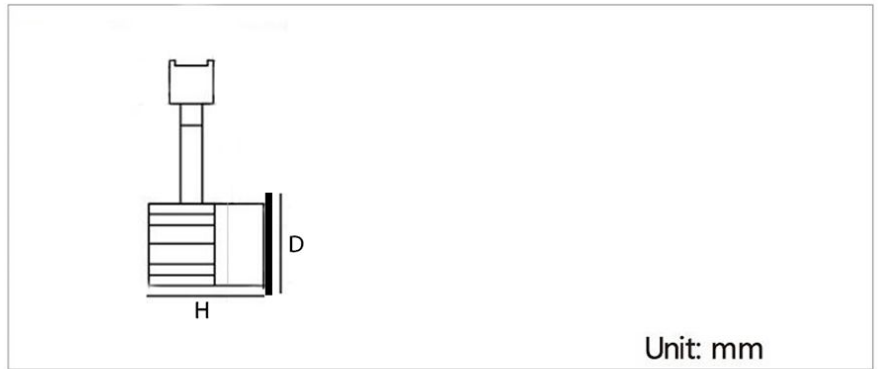

Unit: mm

وات:	D×H(mm)
10w	50mm×125mm
15w	60mm×145mm
20w	70mm×155mm

bridgelux

MORE DETAILS

SCAN ME

رنگ بدنه

جدول مشخصات

وات:	30w
شاخص نمود رنگ:	Ra 95
شار نوری:	3300lm
جنس بدنه:	آلومینیوم دایکست
ولتاژ ورودی:	180 ~ 220VAC 50/60Hz
دراپور:	دراپور الکترونیکی جریان ثابت و ایزوله
کاربرد:	جهت نصب در محیط های مسکونی، فروشگاه ها، مراکز خرید و گالری ها