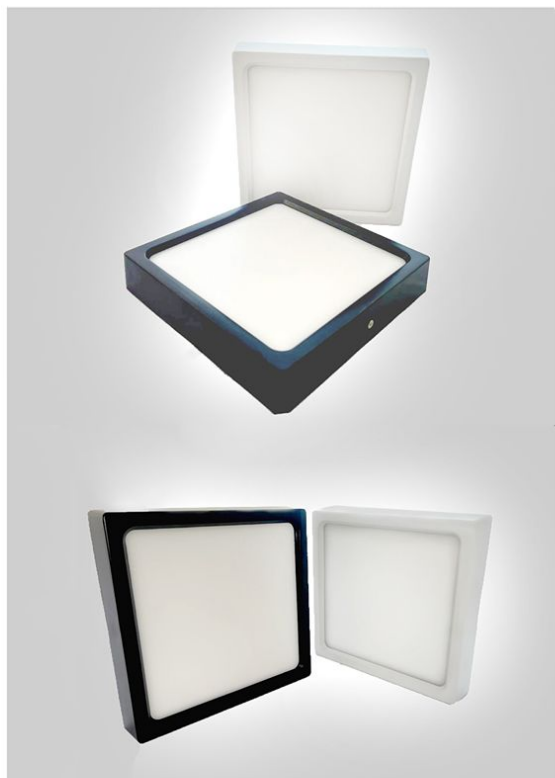

جدول مشخصات

وات:	24w | 18w | 12w | 8w
شاخص نمود رنگ:	Ra 85
شار نوری:	2400lm | 1800lm | 1200lm | 800lm
جنس بدنه:	آلومینیوم
ولتاژ ورودی:	180 ~ 220VAC 50/60Hz
درایور:	درایور الکترونیکی جریان ثابت و ایزوله
کاربرد:	جهت نصب در محیط های اداری و مسکونی

وات:	D×H(mm)
8w	112mm×40mm
12w	157mm×40mm
18w	210mm×40mm
24w	290mm×40mm

رنگ بدنه

OSRAM

MORE DETAILS