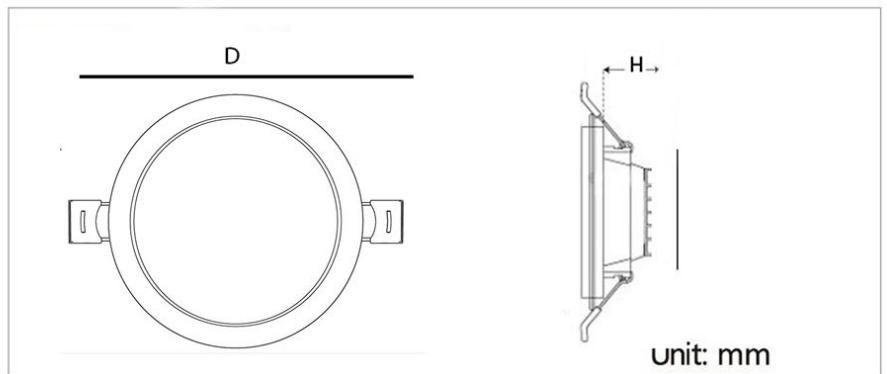

رنگ بدنه

وات:	D×H(mm)	سایز برش (mm)
7w	100mm×17mm	70 mm
9w	113mm×17mm	75 mm
12w	140mm×17mm	100 mm

OSRAM

MORE DETAILS

SCAN ME

جدول مشخصات

وات:	9w 7w
شاخص نمود رنگ:	Ra 85
شار نوری:	1008lm 784lm
جنس بدنه:	آلومینیوم دایکست
ولتاژ ورودی:	180 ~ 220VAC 50/60Hz
دراپور:	دراپور الکترونیکی جریان ثابت و ایزوله
کاربرد:	جهت نصب در محیط های اداری و مسکونی