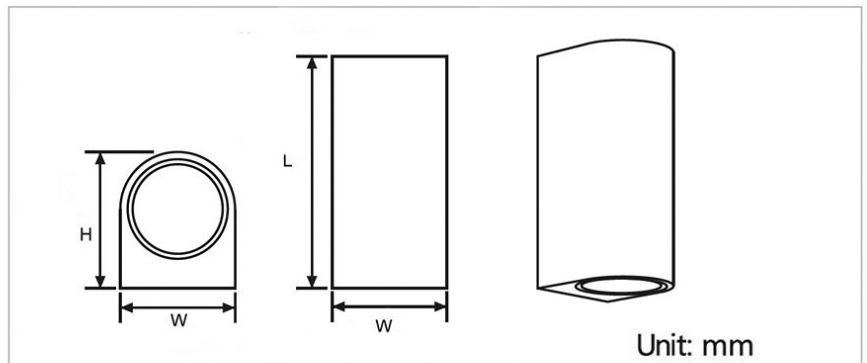

رنگ بدنه

L x W x H (mm)

150mm x 90mm x 75mm

وات:

10w