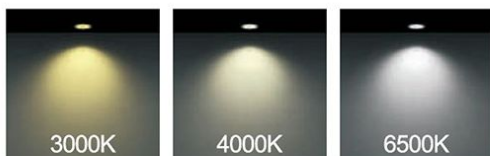

جدول مشخصات

وات:	20w
شاخص نمود رنگ:	Ra 95
شار نوری:	2200lm
جنس بدنه:	آلومینیوم دایکست
ولتاژ ورودی:	180 ~ 220VAC 50/60Hz
دراپور:	دراپور الکترونیکی جریان ثابت و ایزوله
کاربرد:	جهت نصب در محیط های مسکونی، فروشگاه ها، مراکز خرید و گالری ها

رنگ بدنه

LW×H(mm)

100mm×50mm×95mm

وات:

20w

bridgelux

MORE DETAILS

SCAN ME