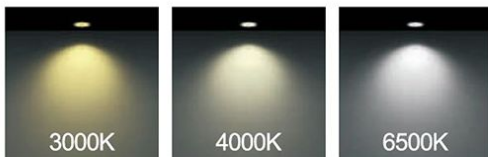

رنگ بدنه

جدول مشخصات

150w | 100w | 50w	وات:
Ra 85	شاخص نمود رنگ:
16500lm | 11000lm | 5500lm	شار نوری:
آلومینیوم	جنس بدنه:
180 ~ 220VAC 50/60Hz	ولتاژ ورودی:
درایور الکترونیکی جریان ثابت و ایزوله	درایور:
جهت نصب در محیط های انبارها و کارخانه ها	کاربرد:

Unit: mm

D×H(mm)	وات:
280mm×300mm	50w
430mm×330mm	100w
430mm×330mm	150w

SMD2835

OSRAM

MORE DETAILS

SCAN ME