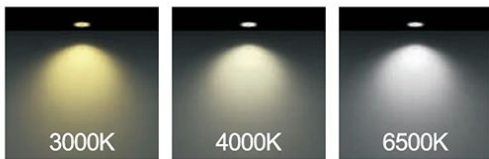

وات:	D×H(mm)
7w	75mm×100mm
16w	100mm×100mm
24w	155mm×100mm