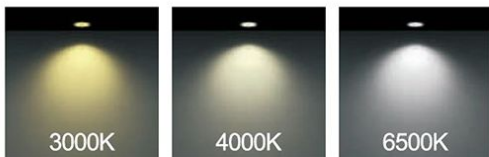

وات:	D×H(mm)	سایز برش (mm)
7w	100mm×17mm	70 mm
9w	113mm×17mm	75 mm
12w	140mm×17mm	100 mm