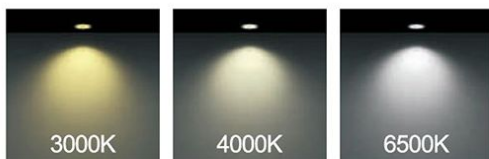

رنگ بدنه

وات:

وات:	w×l×H(mm)
30w	190mm×170mm×60mm
50w	280mm×230mm×50mm
100w	340mm×290mm×70mm
150w	413mm×310mm×80mm