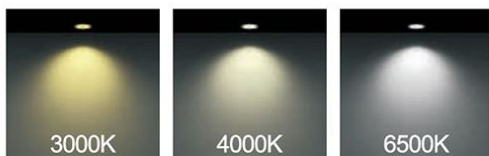

Unit: mm

رنگ بدنه

LxWxH(mm)

200mmx100mmx100mm

100mmx100mmx100mm

وات:

15w

30w