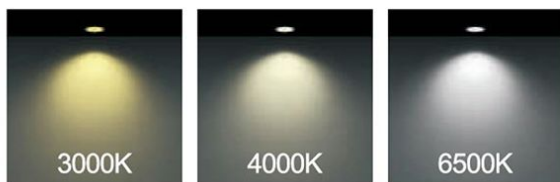

رنگ بدنه

وات:	D×H(mm)
7w	70mm×100mm
15w	90mm×100mm
24w	110mm×115mm
32w	110mm×147mm