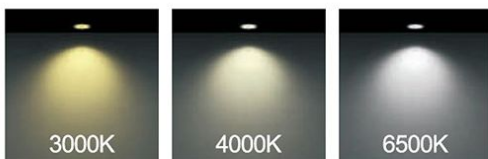

وات:	D×H(mm)	سایز برش (mm)
7w	90mm×35mm	70 mm
16w	120mm×35mm	110 mm
18w	170mm×35mm	150 mm
24w	170mm×35mm	150 mm
32w	225mm×35mm	205 mm