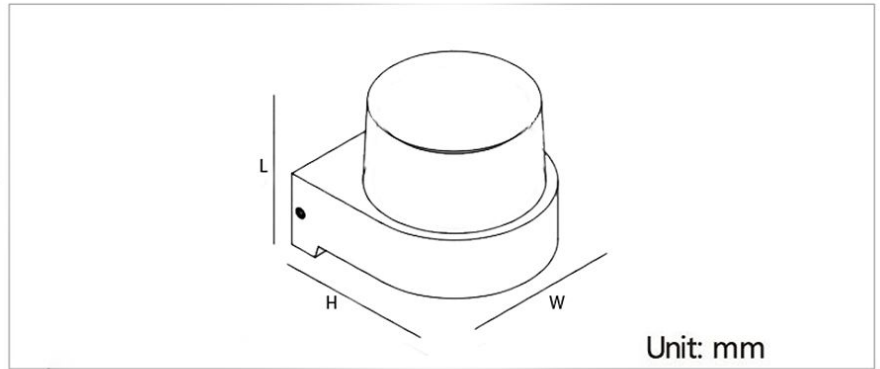

رنگ بدنه

Unit: mm

LxWxH(mm)

140mmx10mmx140mm

وات:

15w