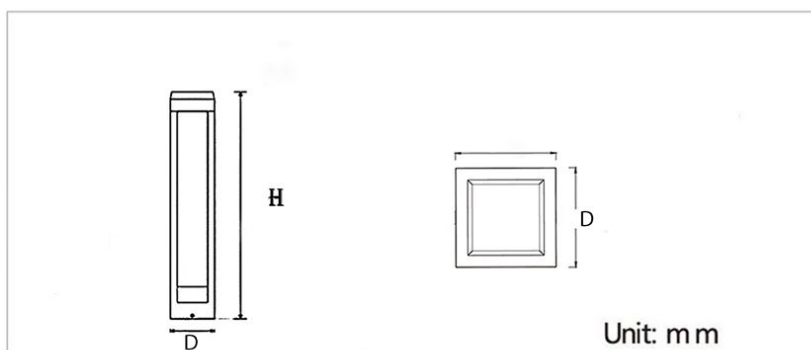

جدول مشخصات

وات:	15w
شاخص نمود رنگ:	Ra 95
شار نوری:	1650lm
جنس بدنه:	آلومینیوم دایکست
ولتاژ ورودی:	180 ~ 220VAC 50/60Hz
دراپور:	دراپور الکترونیکی جریان ثابت و ایزوله
کاربرد:	برای فضای آزاد، فضای سبز و باغچه‌ها طراحی شده است

Unit: mm

رنگ بدنه

D×H(mm)

وات:

90mm×200mm	15w
110mm×400mm	15w
110mm×600mm	15w
110mm×800mm	15w