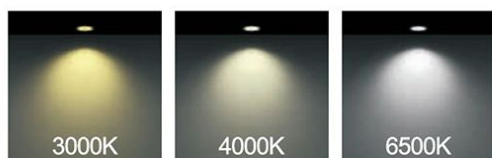

رنگ بدنه

D×H(mm)	وات:
300mm×40mm	24w
300mm×40mm	36w
400mm×40mm	64w
595mm×40mm	96w