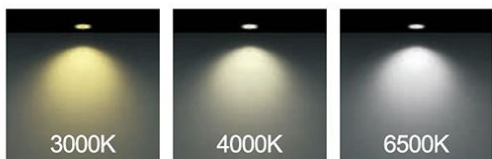

رنگ بدنه

سایز برش

وات:	D×H(mm)	HC×DC(mm)
5w	180mm×93mm	70mm
10w	180mm×93mm	150mm×70 mm
15w	250mm×93mm	225mm×70 mm