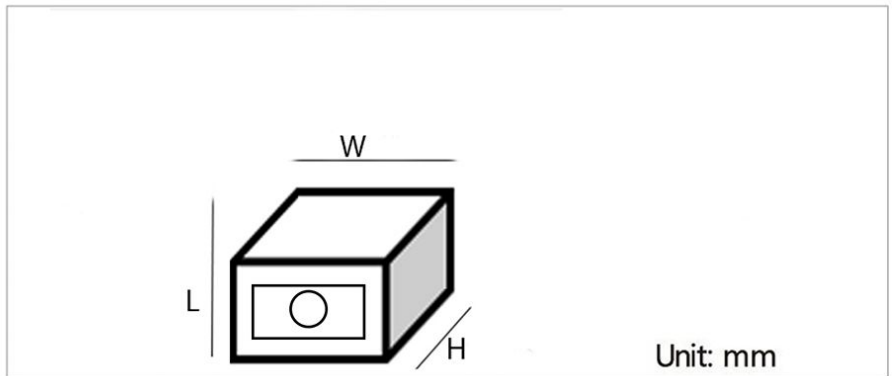

جدول مشخصات

وات:	10w
شاخص نمود رنگ:	Ra 95
شار نوری:	1100lm
جنس بدنه:	آلومینیوم دایکست
ولتاژ ورودی:	180 ~ 220VAC 50/60Hz
درایور:	درایور الکترونیکی جریان ثابت و ایزوله
کاربرد:	جهت نصب در محیط های مسکونی، فروشگاه ها، مراکز خرید و گالری ها

رنگ بدنه

L×W×H(mm)

165mm×90mm×58mm

وات:

10w