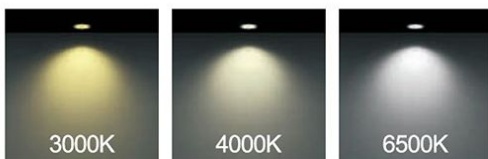

D×H(mm)	وات:
120mm×38mm	15w
170mm×38mm	24w
225mm×38mm	36w

رنگ بدنه