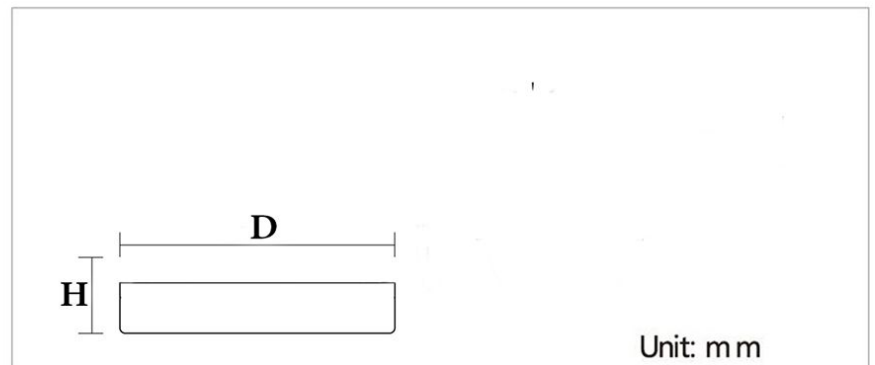

پروژکتور

- | | |
|--------------------|--------------------|
| چراغ 55 | 56 |
| | |
| پروژکتوری COB تیسو | پروژکتوری SMD آیسو |

رنگ بدنه

جدول مشخصات

وات:	96w 48w
شاخص نمود رنگ:	Ra 85
شار نوری:	10752lm 4800lm
جنس بدنه:	آلومینیوم دایکست
ولتاژ ورودی:	180 ~ 220VAC 50/60Hz
دراپور:	دراپور الکترونیکی جریان ثابت و ایزوله
کاربرد:	جهت نصب در محیط های اداری و مسکونی