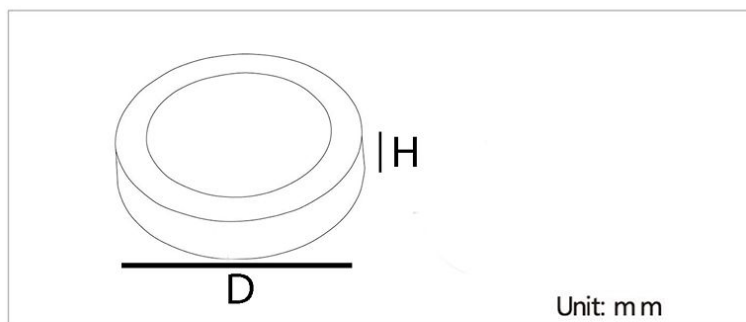

وات:	D×H(mm)
8w	112mm×40mm
12w	157mm×40mm
18w	210mm×40mm
24w	290mm×40mm

رنگ بدنه

OSRAM

MORE DETAILS

جدول مشخصات

وات:	24w 18w 12w 8w
شاخص نمود رنگ:	Ra 85
شار نوری:	2400lm 1800lm 1200lm 800lm
جنس بدنه:	آلومینیوم
ولتاژ ورودی:	180 ~ 220VAC 50/60Hz
درایور:	درایور الکترونیکی جریان ثابت و ایزوله
کاربرد:	جهت نصب در محیط های اداری و مسکونی