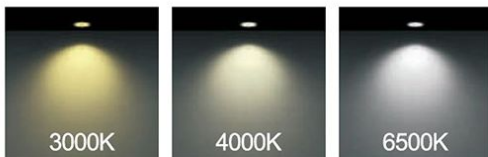

جدول مشخصات

وات:	10w
شاخص نمود رنگ:	Ra 95
شار نوری:	1100lm
جنس بدنه:	آلومینیوم دایکست
ولتاژ ورودی:	180 ~ 220VAC 50/60Hz
دراپور:	دراپور الکترونیکی جریان ثابت و ایزوله
کاربرد:	جهت نصب در محیط های مسکونی، فروشگاه ها، مراکز خرید و گالری ها

رنگ بدنه

L x W x H (mm)

150mm x 90mm x 75mm

وات:

10w

bridgelux

MORE DETAILS

SCAN ME