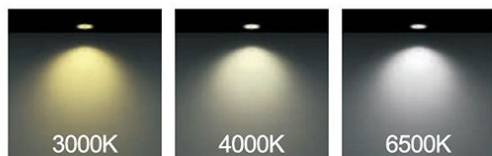

w×l×H(mm)

	وات:
190mm×170mm×60mm	30w
280mm×230mm×50mm	50w
340mm×290mm×70mm	100w
413mm×310mm×80mm	150w

SMD2835

OSRAM