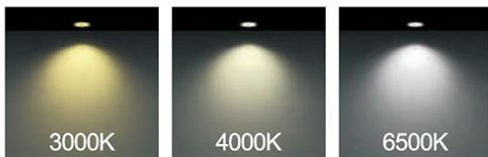

D×W×H(mm)

D×W×H(mm)	وات:
300mm×60mm×40mm	24w
600mm×60mm×40mm	48w
900mm×60mm×40mm	72w
1200mm×60mm×40mm	96w