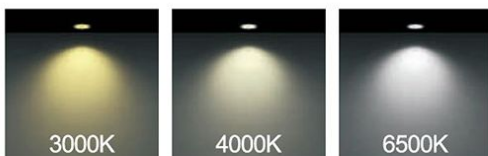

وات:	D×H(mm)	سایز برش (mm)
48w	615mm×17mm	605 mm
96w	640mm×35mm	605 mm