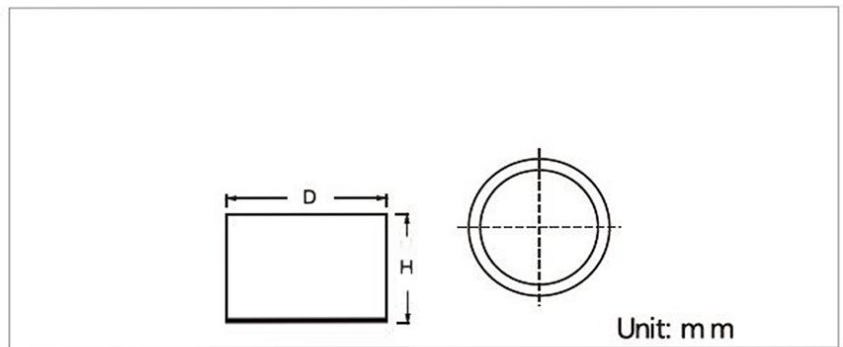

جدول مشخصات

وات:	24w | 16w | 7w
شاخص نمود رنگ:	Ra 85
شار نوری:	2400lm | 1600lm | 700lm
جنس بدنه:	آلومینیوم
ولتاژ ورودی:	180 ~ 220VAC 50/60Hz
درایور:	درایور الکترونیکی جریان ثابت و ایزوله
کاربرد:	جهت نصب در محیط های اداری و مسکونی