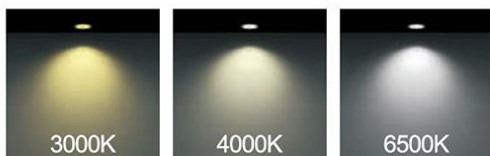

رنگ بدنه

وات:	سایز برش (mm)	D×H(mm)
48w	595 mm	600mm×17mm
60w	595 mm	600mm×17mm
72w	595 mm	600mm×35mm
96w	590 mm	595mm×35mm

OSRAM

MORE DETAILS

SCAN ME

جدول مشخصات

وات:	3w
شاخص نمود رنگ:	Ra 95
شار نوری:	330lm
جنس بدنه:	آلومینیوم دایکست
ولتاژ ورودی:	180 ~ 220VAC 50/60Hz
دراپور:	دراپور الکترونیکی جریان ثابت و ایزوله
کاربرد:	جهت نصب در محیط های اداری و مسکونی

Unit: mm

رنگ بدنه

سایز برش (mm)

D×H(mm)

وات:

43

50mm×30mm

3w