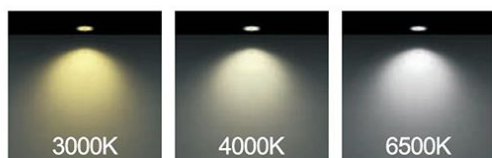

3000K

4000K

6500K

bridgelux