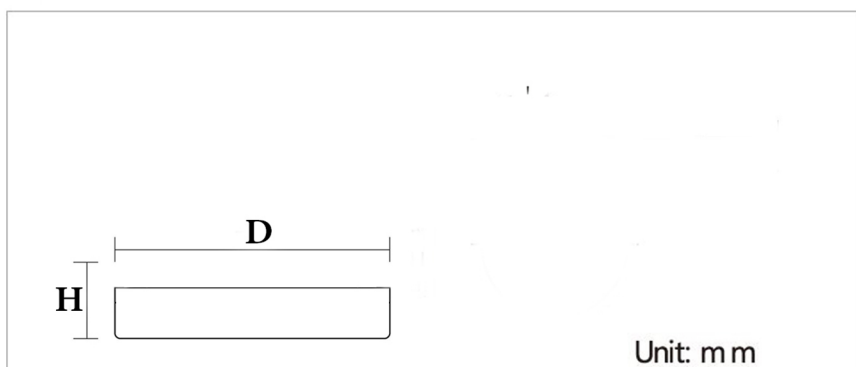

رنگ بدنه

جدول مشخصات

وات:	96w 48w
شاخص نمود رنگ:	Ra 85
شار نوری:	10752lm 4800lm
جنس بدنه:	آلومینیوم دایکست
ولتاژ ورودی:	180 ~ 220VAC 50/60Hz
دراپور:	دراپور الکترونیکی جریان ثابت و ایزوله
کاربرد:	جهت نصب در محیط های اداری و مسکونی

وات:	D×H(mm)	سایز برش (mm)
48W	610mm×20mm	600mm
96w	640mm×20mm	605mm

OSRAM

MORE DETAILS

SCAN ME