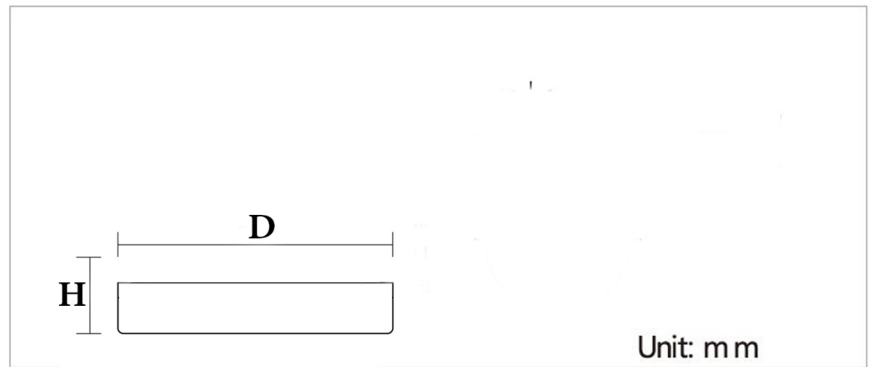

رنگ بدنه

**جدول مشخصات**

وات:	96w   48w
شاخص نمود رنگ:	Ra 85
شار نوری:	10752lm   4800lm
جنس بدنه:	آلومینیوم دایکست
ولتاژ ورودی:	180 ~ 220VAC 50/60Hz
دراپور:	دراپور الکترونیکی جریان ثابت و ایزوله
کاربرد:	جهت نصب در محیط های اداری و مسکونی

وات:	D×H(mm)	سایز برش (mm)
48w	610mm×100mm	60mm
96w	640mm×100mm	60mm

**OSRAM**

**MORE DETAILS**

**SCAN ME**