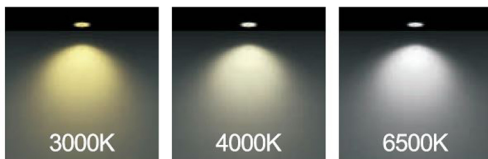

رنگ بدنه

**جدول مشخصات**

وات:	96w   48w
شاخص نمود رنگ:	Ra 85
شار نوری:	10752lm   4800lm
جنس بدنه:	آلومینیوم دایکست
ولتاژ ورودی:	180 ~ 220VAC 50/60Hz
دراپور:	دراپور الکترونیکی جریان ثابت و ایزوله
کاربرد:	جهت نصب در محیط های اداری و مسکونی

وات:	D×H(mm)	سایز برش (mm)
48w	610mm×100mm	60mm
96w	640mm×100mm	60mm

**OSRAM**

**MORE DETAILS**

**SCAN ME**