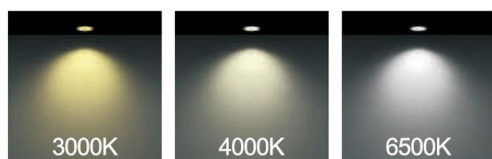

**جدول مشخصات**

وات:	36w   24w
شاخص نمود رنگ:	Ra 85
شار نوری:	3600lm   2400lm
جنس بدنه:	آلومینیوم دایکست
ولتاژ ورودی:	180 ~ 220VAC 50/60Hz
دراپور:	دراپور الکترونیکی جریان ثابت و ایزوله
کاربرد:	جهت نصب در محیط های اداری و مسکونی

وات:	D×H(mm)	سایز برش (mm)
24w	173mm×40mm	
36w	225mm×40mm	

رنگ بدنه

**MORE DETAILS**

**SCAN ME**