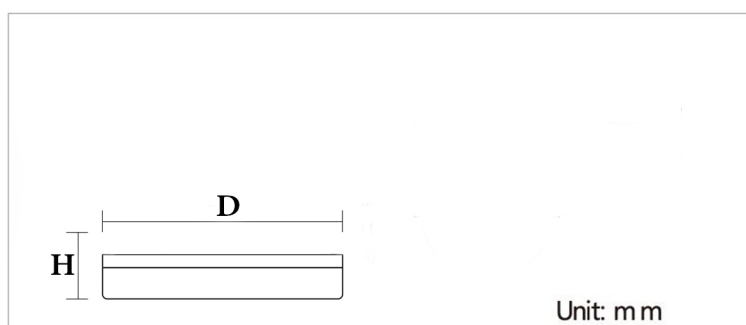

**جدول مشخصات**

وات:	36w   24w
شاخص نمود رنگ:	Ra 85
شار نوری:	3600lm   2400lm
جنس بدنه:	آلومینیوم دایکست
ولتاژ ورودی:	180 ~ 220VAC 50/60Hz
دراپور:	دراپور الکترونیکی جریان ثابت و ایزوله
کاربرد:	جهت نصب در محیط های اداری و مسکونی

وات:	D×H(mm)	سایز برش (mm)
24w	173mm×40mm	
36w	225mm×40mm	

رنگ بدنه

**MORE DETAILS**

**SCAN ME**