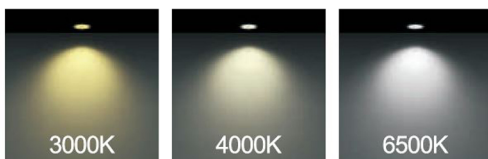

جدول مشخصات

وات:	36w 24w 15w
شاخص نمود رنگ:	Ra 95
شار نوری:	3600lm 2400lm 1500lm
جنس بدنه:	آلومینیوم دایکست
ولتاژ ورودی:	180 ~ 220VAC 50/60Hz
دراپور:	دراپور الکترونیکی جریان ثابت و ایزوله
کاربرد:	جهت نصب در محیط های اداری و مسکونی

رنگ بدنه

وات:	D×H(mm)	سایز برش (mm)
15w	120mm×20mm	100mm
24w	170mm×20mm	150mm
36w	225mm×20mm	185mm

OSRAM

MORE DETAILS

SCAN ME