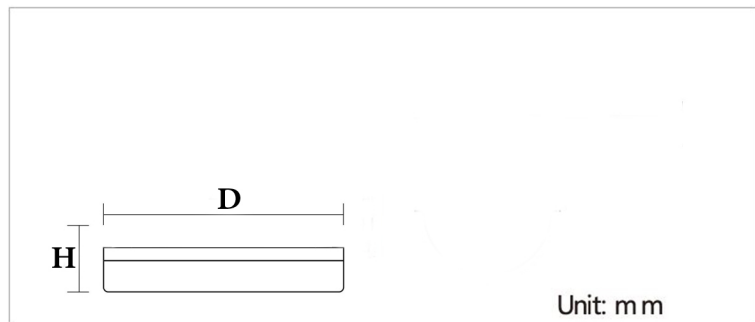

جدول مشخصات

وات:	36w 24w 15w
شاخص نمود رنگ:	Ra 95
شار نوری:	3600lm 2400lm 1500lm
جنس بدنه:	آلومینیوم دایکست
ولتاژ ورودی:	180 ~ 220VAC 50/60Hz
دراپور:	دراپور الکترونیکی جریان ثابت و ایزوله
کاربرد:	جهت نصب در محیط های اداری و مسکونی

رنگ بدنه

وات:	D×H(mm)	سایز برش (mm)
15w	120mm×20mm	100mm
24w	170mm×20mm	150mm
36w	225mm×20mm	185mm

OSRAM

MORE DETAILS

SCAN ME