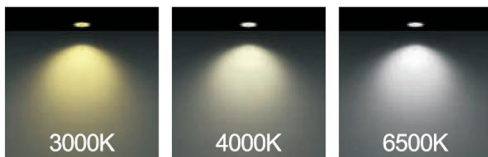

جدول مشخصات

وات:	10w
شاخص نمود رنگ:	Ra 95
شار نوری:	1100lm
جنس بدنه:	آلومینیوم دایکست
ولتاژ ورودی:	180 ~ 220VAC 50/60Hz
دراپور:	دراپور الکترونیکی جریان ثابت و ایزوله
کاربرد:	جهت نصب در محیط های مسکونی، فروشگاه ها، مراکز خرید و گالری ها

رنگ بدنه

L x W x H (mm)

150mm x 90mm x 75mm

وات:

10w

bridgelux

MORE DETAILS

SCAN ME