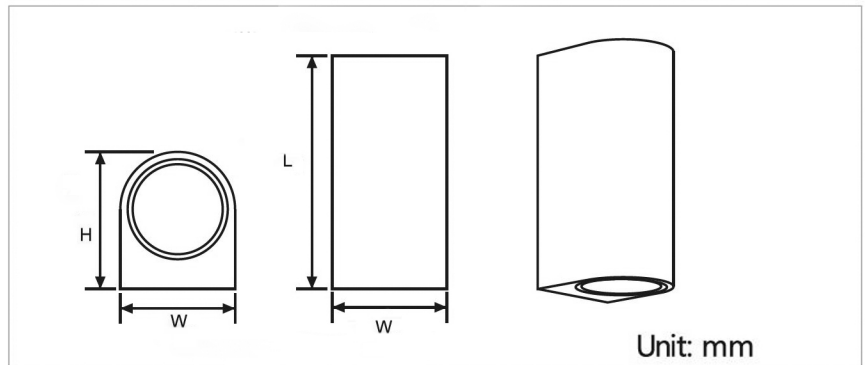

جدول مشخصات

وات:	10w
شاخص نمود رنگ:	Ra 95
شار نوری:	1100lm
جنس بدنه:	آلومینیوم دایکست
ولتاژ ورودی:	180 ~ 220VAC 50/60Hz
دراپور:	دراپور الکترونیکی جریان ثابت و ایزوله
کاربرد:	جهت نصب در محیط های مسکونی، فروشگاه ها، مراکز خرید و گالری ها

رنگ بدنه

L x W x H (mm)

150mm x 90mm x 75mm

وات:

10w

bridgelux

MORE DETAILS

SCAN ME