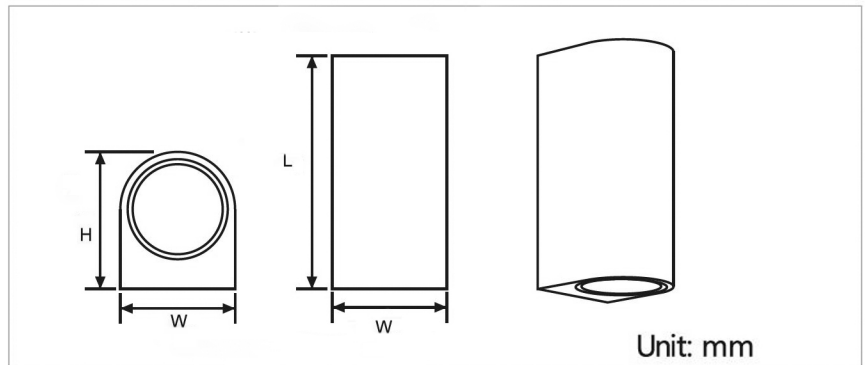

جدول مشخصات

وات:	10w
شاخص نمود رنگ:	Ra 95
شار نوری:	1100lm
جنس بدنه:	آلومینیوم دایکست
ولتاژ ورودی:	180 ~ 220VAC 50/60Hz
دراپور:	دراپور الکترونیکی جریان ثابت و ایزوله
کاربرد:	جهت نصب در محیط های مسکونی، فروشگاه ها، مراکز خرید و گالری ها

رنگ بدنه

L×W×H(mm)

150mm×90mm×75mm

وات:

10w

bridgelux

MORE DETAILS

SCAN ME