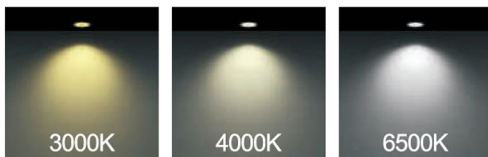

جدول مشخصات

وات:	10w
شاخص نمود رنگ:	Ra 95
شار نوری:	1100lm
جنس بدنه:	آلومینیوم دایکست
ولتاژ ورودی:	180 ~ 220VAC 50/60Hz
دراپور:	دراپور الکترونیکی جریان ثابت و ایزوله
کاربرد:	جهت نصب در محیط های مسکونی، فروشگاه ها، مراکز خرید و گالری ها

رنگ بدنه

L×W×H(mm)

150mm×90mm×75mm

وات:

10w

bridgelux

MORE DETAILS

SCAN ME