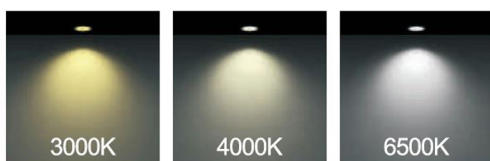

جدول مشخصات

وات:	32w 24w 18w 16w 7w
شاخص نمود رنگ:	Ra 85
شار نوری:	3584lm 2688lm 2016lm 1344lm 784lm
جنس بدنه:	آلومینیوم دایکست
ولتاژ ورودی:	180 ~ 220VAC 50/60Hz
درایور:	درایور الکترونیکی جریان ثابت و ایزوله
کاربرد:	جهت نصب در محیط های اداری و مسکونی

رنگ بدنه

وات:	D×H(mm)	سایز برش (mm)
7w	90mm×35mm	70 mm
16w	120mm×35mm	110 mm
18w	170mm×35mm	150 mm
24w	170mm×35mm	150 mm
32w	225mm×35mm	205 mm

OSRAM

MORE DETAILS

SCAN ME