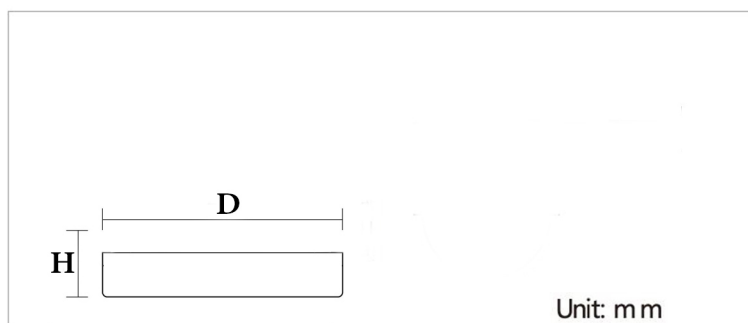

جدول مشخصات

وات:	32w 24w 18w 16w 7w
شاخص نمود رنگ:	Ra 85
شار نوری:	3584lm 2688lm 2016lm 1344lm 784lm
جنس بدنه:	آلومینیوم دایکست
ولتاژ ورودی:	180 ~ 220VAC 50/60Hz
درایور:	درایور الکترونیکی جریان ثابت و ایزوله
کاربرد:	جهت نصب در محیط های اداری و مسکونی

رنگ بدنه

وات:	D×H(mm)	سایز برش (mm)
7w	90mm×35mm	70 mm
16w	120mm×35mm	110 mm
18w	170mm×35mm	150 mm
24w	170mm×35mm	150 mm
32w	225mm×35mm	205 mm

OSRAM

MORE DETAILS

SCAN ME