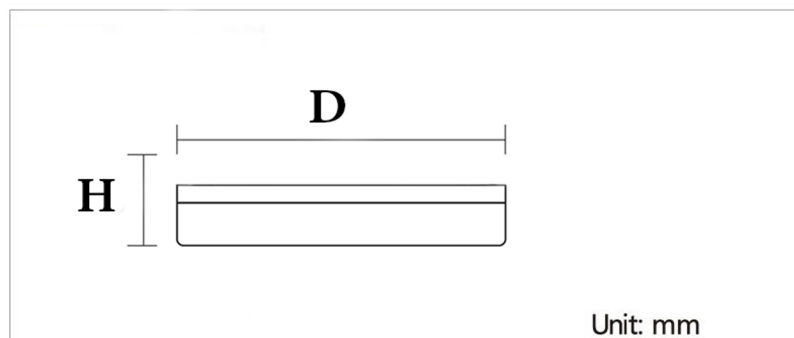

جدول مشخصات

وات:	36w 24w
شاخص نمود رنگ:	Ra 85
شار نوری:	3600lm 2400lm
جنس بدنه:	آلومینیوم دایکست
ولتاژ ورودی:	180 ~ 220VAC 50/60Hz
درایور:	درایور الکترونیکی جریان ثابت و ایزوله
کاربرد:	جهت نصب در محیط های اداری و مسکونی

رنگ بدنه

وات:	D×H(mm)	سایز برش (mm)
24w	170mm×10mm	150mm
36w	220mm×10mm	200mm

OSRAM

MORE DETAILS

SCAN ME