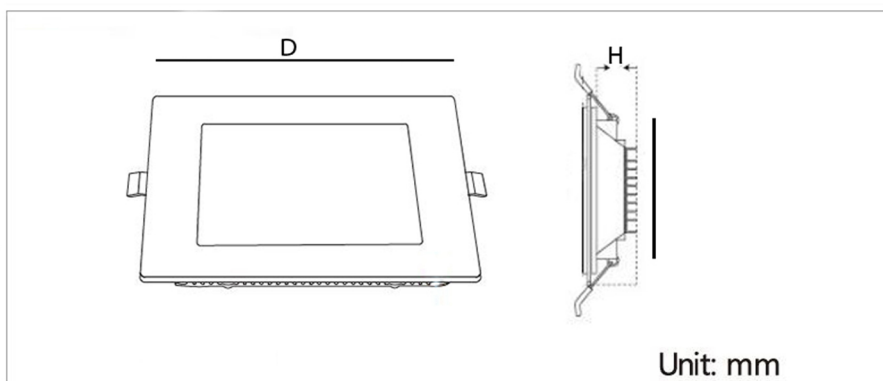

جدول مشخصات

وات:	24w 18w 12w 6w
شاخص نمود رنگ:	Ra 85
شار نوری:	2400lm 1800lm 1200lm 600lm
جنس بدنه:	آلومینیوم دایکست
ولتاژ ورودی:	180 ~ 220VAC 50/60Hz
دراپور:	دراپور الکترونیکی جریان ثابت و ایزوله
کاربرد:	جهت نصب در محیط های اداری و مسکونی

رنگ بدنه

وات:	D×H(mm)	سایز برش (mm)
6W	115mm×2mm	100mm
12w	170mm×2mm	155mm
18w	215mm×2mm	190mm
24w	295mm×2mm	275mm

OSRAM

MORE DETAILS

SCAN ME