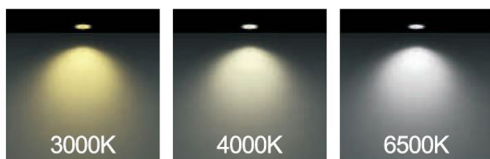

جدول مشخصات

وات:	24w 18w 12w 6w
شاخص نمود رنگ:	Ra 85
شار نوری:	2400lm 1800lm 1200lm 600lm
جنس بدنه:	آلومینیوم دایکست
ولتاژ ورودی:	180 ~ 220VAC 50/60Hz
دراپور:	دراپور الکترونیکی جریان ثابت و ایزوله
کاربرد:	جهت نصب در محیط های اداری و مسکونی

رنگ بدنه

وات:	D×H(mm)	سایز برش (mm)
6W	115mm×2mm	100mm
12w	170mm×2mm	155mm
18w	215mm×2mm	190mm
24w	295mm×2mm	275mm

OSRAM

MORE DETAILS

SCAN ME