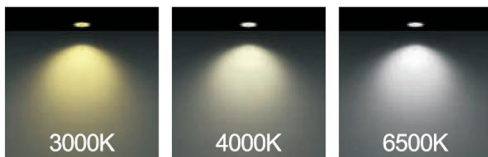

جدول مشخصات

15w	وات:
Ra 95	شاخص نمود رنگ:
1650lm	شار نوری:
آلومینیوم دایکست	جنس بدنه:
180 ~ 220VAC 50/60Hz	ولتاژ ورودی:
دراپور الکترونیکی جریان ثابت و ایزوله	دراپور:
برای فضای آزاد، فضای سبز و باغچه‌ها طراحی شده است	کاربرد:

Unit: mm

رنگ بدنه

D×H(mm)

وات:

90mm×200mm	15w
110mm×400mm	15w
110mm×600mm	15w
110mm×800mm	15w

bridgelux

MORE DETAILS

SCAN ME