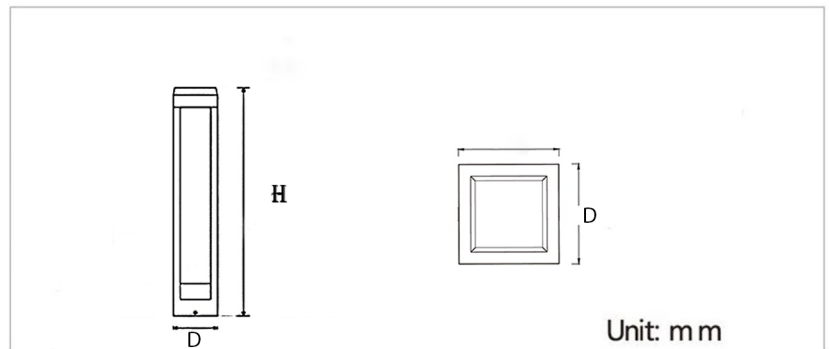

جدول مشخصات

15w	وات:
Ra 95	شاخص نمود رنگ:
1650lm	شار نوری:
آلومینیوم دایکست	جنس بدنه:
180 ~ 220VAC 50/60Hz	ولتاژ ورودی:
دراپور الکترونیکی جریان ثابت و ایزوله	دراپور:
برای فضای آزاد، فضای سبز و باغچه‌ها طراحی شده است	کاربرد:

Unit: mm

رنگ بدنه

D×H(mm)

وات:

90mm×200mm	15w
110mm×400mm	15w
110mm×600mm	15w
110mm×800mm	15w

bridgelux

MORE DETAILS

SCAN ME