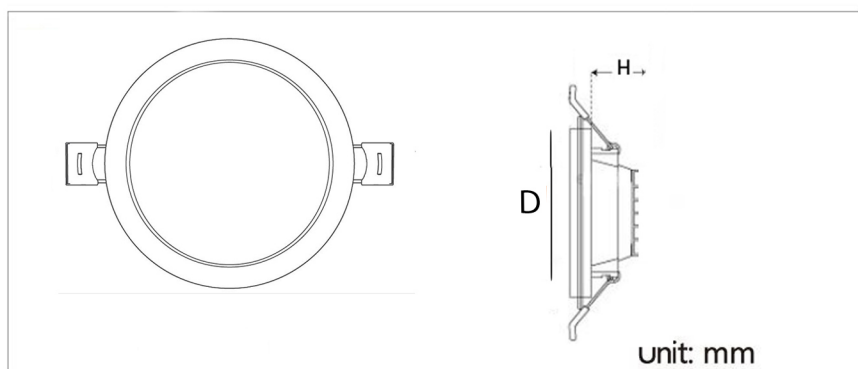

جدول مشخصات

وات:	36w 24w 18w 12w 7w
شاخص نمود رنگ:	Ra 85
شار نوری:	4032lm 2688lm 2016lm 1344lm 784lm
جنس بدنه:	آلومینیوم دایکست
ولتاژ ورودی:	180 ~ 220VAC 50/60Hz
دراپور:	دراپور الکترونیکی جریان ثابت و ایزوله
کاربرد:	جهت نصب در محیط های اداری و مسکونی

رنگ بدنه

وات:	D×H(mm)	سایز برش (mm)
7w	100mm×35mm	80mm
16w	120mm×35mm	95mm
18w	170mm×35mm	140mm
24w	170mm×35mm	140mm
32w	230mm×35mm	185mm

OSRAM

MORE DETAILS

SCAN ME