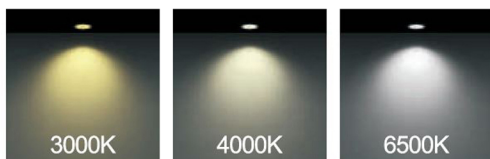

جدول مشخصات

وات:	36w 24w 18w 12w 7w
شاخص نمود رنگ:	Ra 85
شار نوری:	4032lm 2688lm 2016lm 1344lm 784lm
جنس بدنه:	آلومینیوم دایکست
ولتاژ ورودی:	180 ~ 220VAC 50/60Hz
دراپور:	دراپور الکترونیکی جریان ثابت و ایزوله
کاربرد:	جهت نصب در محیط های اداری و مسکونی

رنگ بدنه

وات:	D×H(mm)	سایز برش (mm)
7w	100mm×35mm	80mm
16w	120mm×35mm	95mm
18w	170mm×35mm	140mm
24w	170mm×35mm	140mm
32w	230mm×35mm	185mm

OSRAM

MORE DETAILS

SCAN ME