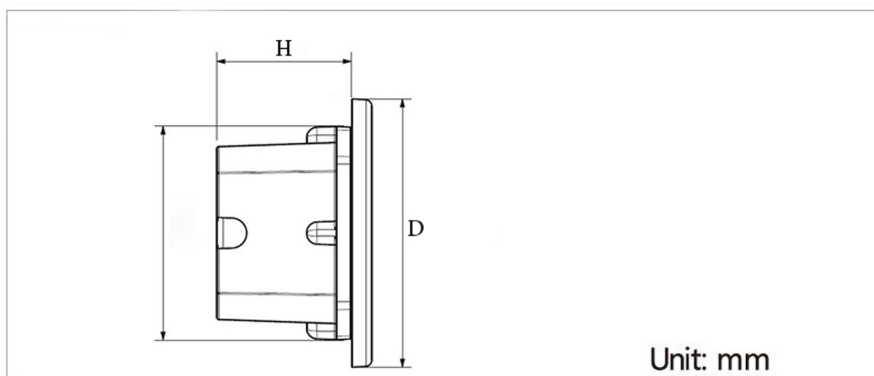

جدول مشخصات

وات:	3w
شاخص نمود رنگ:	Ra 95
شار نوری:	330lm
جنس بدنه:	آلومینیوم دایکست
ولتاژ ورودی:	180 ~ 220VAC 50/60Hz
دراپور:	دراپور الکترونیکی جریان ثابت و ایزوله
کاربرد:	جهت نصب در محیط های اداری و مسکونی

رنگ بدنه

وات:	D×H(mm)	سایز برش (mm)
3w	85mm×35mm	65mm

OSRAM

MORE DETAILS

SCAN ME