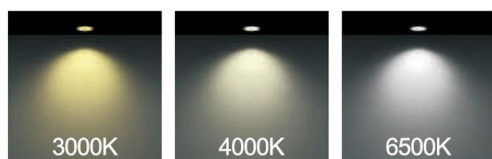

جدول مشخصات

وات:	3w
شاخص نمود رنگ:	Ra 95
شار نوری:	330lm
جنس بدنه:	آلومینیوم دایکست
ولتاژ ورودی:	180 ~ 220VAC 50/60Hz
دراپور:	دراپور الکترونیکی جریان ثابت و ایزوله
کاربرد:	جهت نصب در محیط های اداری و مسکونی

رنگ بدنه

وات:	D×H(mm)	سایز برش (mm)
3w	85mm×35mm	65mm

OSRAM

MORE DETAILS

SCAN ME