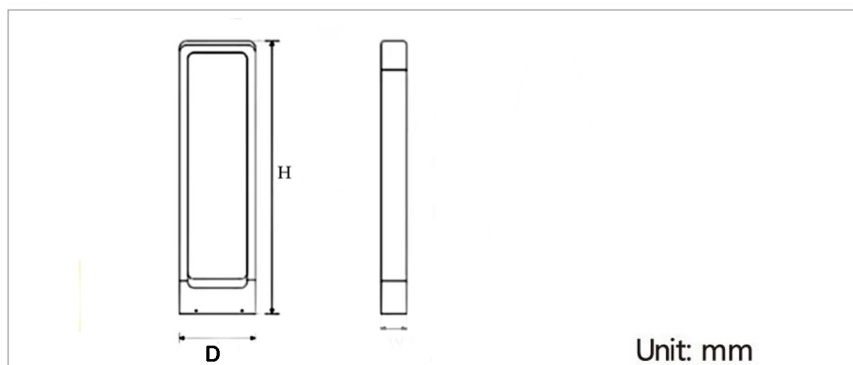

جدول مشخصات

وات:	15w
شاخص نمود رنگ:	Ra 95
شار نوری:	1650lm
جنس بدنه:	آلومینیوم دایکست
ولتاژ ورودی:	180 ~ 220VAC 50/60Hz
درایور:	درایور الکترونیکی جریان ثابت و ایزوله
کاربرد:	برای فضای آزاد، فضای سبز و باغچه‌ها طراحی شده است.

رنگ بدنه

D×H (mm)	وات:
110mm×300mm	15w
110mm×600mm	15w
110mm×800mm	15w

bridgelux

MORE DETAILS

SCAN ME