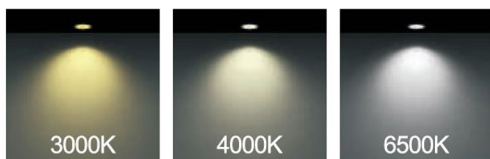

جدول مشخصات

وات:	15w
شاخص نمود رنگ:	Ra 95
شار نوری:	1650lm
جنس بدنه:	آلومینیوم دایکست
ولتاژ ورودی:	180 ~ 220VAC 50/60Hz
درایور:	درایور الکترونیکی جریان ثابت و ایزوله
کاربرد:	برای فضای آزاد، فضای سبز و باغچه‌ها طراحی شده است.

رنگ بدنه

D×H (mm)	وات:
110mm×300mm	15w
110mm×600mm	15w
110mm×800mm	15w

bridgelux

MORE DETAILS

SCAN ME