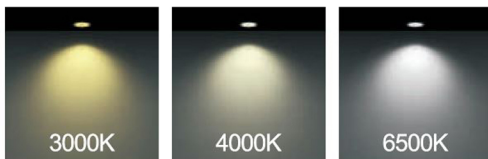

جدول مشخصات

وات:	5w
شاخص نمود رنگ:	Ra 95
شار نوری:	550lm
جنس بدنه:	آلومینیوم دایکست
ولتاژ ورودی:	180 ~ 220VAC 50/60Hz
دراپور:	دراپور الکترونیکی جریان ثابت و ایزوله
کاربرد:	جهت نصب در محیط های مسکونی، فروشگاه ها، مراکز خرید و گالری ها

رنگ بدنه

L×W×H(mm)

140mm×100mm×140mm

وات:

6W

bridgelux

MORE DETAILS

SCAN ME