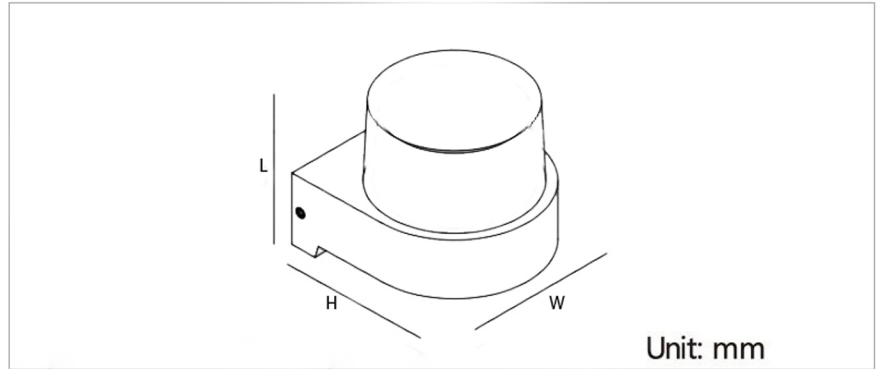

جدول مشخصات

وات:	5w
شاخص نمود رنگ:	Ra 95
شار نوری:	550lm
جنس بدنه:	آلومینیوم دایکست
ولتاژ ورودی:	180 ~ 220VAC 50/60Hz
دراپور:	دراپور الکترونیکی جریان ثابت و ایزوله
کاربرد:	جهت نصب در محیط های مسکونی، فروشگاه ها، مراکز خرید و گالری ها

رنگ بدنه

L×W×H(mm)

140mm×100mm×140mm

وات:

6W

bridgelux

MORE DETAILS

SCAN ME