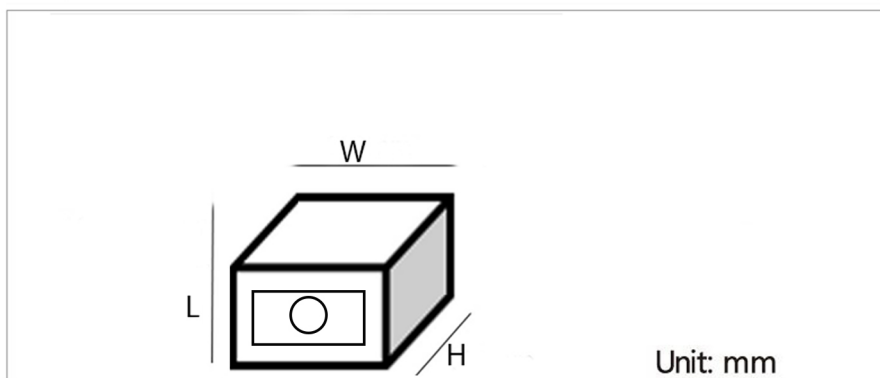

## جدول مشخصات

10w	وات:
Ra 95	شاخص نمود رنگ:
1100lm	شار نوری:
آلومینیوم دایکست	جنس بدنه:
180 ~ 220VAC 50/60Hz	ولتاژ ورودی:
دراپور الکترونیکی جریان ثابت و ایزوله	دراپور:
جهت نصب در محیط های مسکونی، فروشگاه ها، مراکز خرید و گالری ها	کاربرد:

## رنگ بدنه

L×W×H(mm)

165mm×90mm×58mm

وات:

10w

bridgelux

MORE DETAILS

SCAN ME