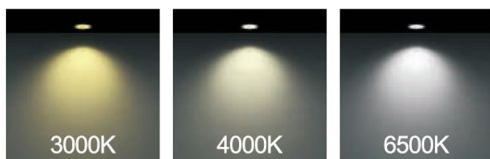

## جدول مشخصات

10w	وات:
Ra 95	شاخص نمود رنگ:
1100lm	شار نوری:
آلومینیوم دایکست	جنس بدنه:
180 ~ 220VAC 50/60Hz	ولتاژ ورودی:
دراپور الکترونیکی جریان ثابت و ایزوله	دراپور:
جهت نصب در محیط های مسکونی، فروشگاه ها، مراکز خرید و گالری ها	کاربرد:

## رنگ بدنه

L×W×H(mm)

165mm×90mm×58mm

وات:

10w

bridgelux

MORE DETAILS

SCAN ME