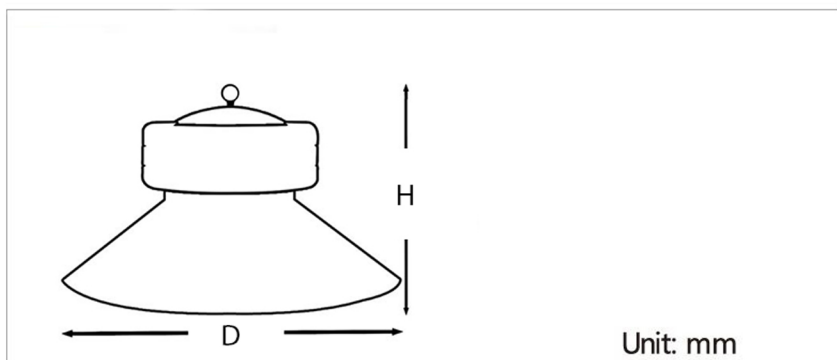

رنگ بدنه

جدول مشخصات

وات:	150w 100w 50w
شاخص نمود رنگ:	Ra 85
شار نوری:	16500lm 11000lm 5500lm
جنس بدنه:	آلومینیوم
ولتاژ ورودی:	180 ~ 220VAC 50/60Hz
درایور:	درایور الکترونیکی جریان ثابت و ایزوله
کاربرد:	جهت نصب در محیط های انبارها و کارخانه ها

D×H(mm)

وات:

280mm×300mm	50w
430mm×330mm	100w
430mm×330mm	150w

SMD2835

OSRAM

MORE DETAILS

SCAN ME