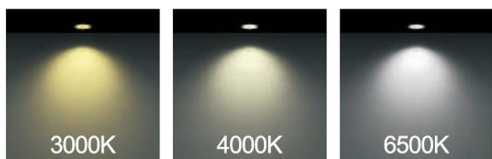

رنگ بدنه

جدول مشخصات

وات:	150w 100w 50w
شاخص نمود رنگ:	Ra 85
شار نوری:	16500lm 11000lm 5500lm
جنس بدنه:	آلومینیوم
ولتاژ ورودی:	180 ~ 220VAC 50/60Hz
درایور:	درایور الکترونیکی جریان ثابت و ایزوله
کاربرد:	جهت نصب در محیط های انبارها و کارخانه ها

D×H(mm)

وات:

280mm×300mm	50w
430mm×330mm	100w
430mm×330mm	150w

SMD2835

OSRAM

MORE DETAILS

SCAN ME