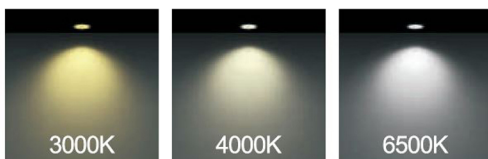

## جدول مشخصات

وات:	3w
شاخص نمود رنگ:	Ra 95
شار نوری:	300lm
جنس بدنه:	آلومینیوم دایکست
ولتاژ ورودی:	180 ~ 220VAC 50/60Hz
درایور:	درایور الکترونیکی جریان ثابت و ایزوله
کاربرد:	جهت نصب در محیط های اداری و مسکونی

## رنگ بدنه

وات:	D×H(mm)	سایز برش (mm)
3w	46mm×20mm	35 mm

bridgelux

MORE DETAILS

SCAN ME