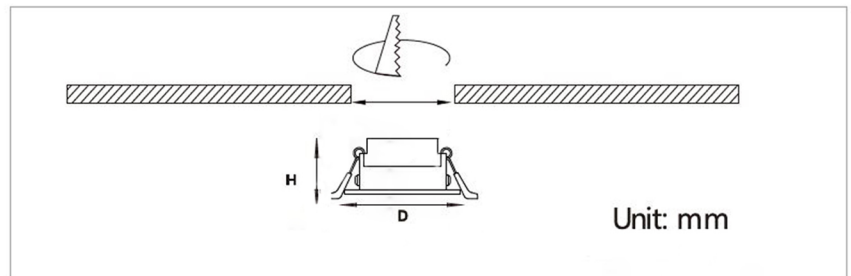

## جدول مشخصات

وات:	3w
شاخص نمود رنگ:	Ra 95
شار نوری:	300lm
جنس بدنه:	آلومینیوم دایکست
ولتاژ ورودی:	180 ~ 220VAC 50/60Hz
درایور:	درایور الکترونیکی جریان ثابت و ایزوله
کاربرد:	جهت نصب در محیط های اداری و مسکونی

## رنگ بدنه

وات:	D×H(mm)	سایز برش (mm)
3w	46mm×20mm	35 mm

bridgelux

MORE DETAILS

SCAN ME