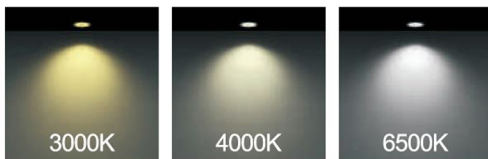

جدول مشخصات

وات:	32w 24w 20w 18w 12w 8w 6w
شاخص نمود رنگ:	Ra 85
شار نوری:	3584lm 2240lm 2240lm 2016lm 1344lm 896lm 672lm
جنس بدنه:	آلومینیوم دایکست
ولتاژ ورودی:	180 ~ 220VAC 50/60Hz
دراپور:	دراپور الکترونیکی جریان ثابت و ایزوله
کاربرد:	جهت نصب در محیط های اداری و مسکونی

Unit: mm

رنگ بدنه

وات:	D×H(mm)	سایز برش (mm)
6w	80mm×25mm	70mm
8w	95mm×25mm	75mm
12w	140mm×25mm	120mm
18w	175mm×25mm	155mm
20w	180mm×25mm	170mm
24w	220mm×25mm	200mm
32w	240mm×25mm	220mm

SMD2835

OSRAM

MORE DETAILS