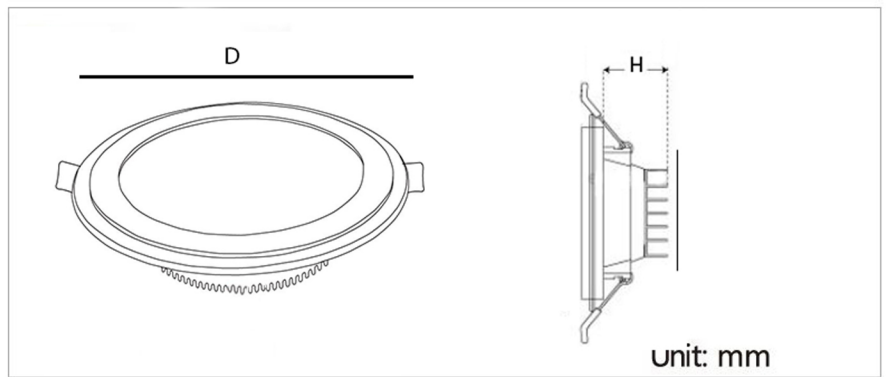

جدول مشخصات

وات:	32w 24w 20w 18w 12w 8w 6w
شاخص نمود رنگ:	Ra 85
شار نوری:	3584lm 2240lm 2240lm 2016lm 1344lm 896lm 672lm
جنس بدنه:	آلومینیوم دایکست
ولتاژ ورودی:	180 ~ 220VAC 50/60Hz
دراپور:	دراپور الکترونیکی جریان ثابت و ایزوله
کاربرد:	جهت نصب در محیط های اداری و مسکونی

Unit: mm

رنگ بدنه

وات:	D×H(mm)	سایز برش (mm)
6w	80mm×25mm	70mm
8w	95mm×25mm	75mm
12w	140mm×25mm	120mm
18w	175mm×25mm	155mm
20w	180mm×25mm	170mm
24w	220mm×25mm	200mm
32w	240mm×25mm	220mm

SMD2835

OSRAM

MORE DETAILS