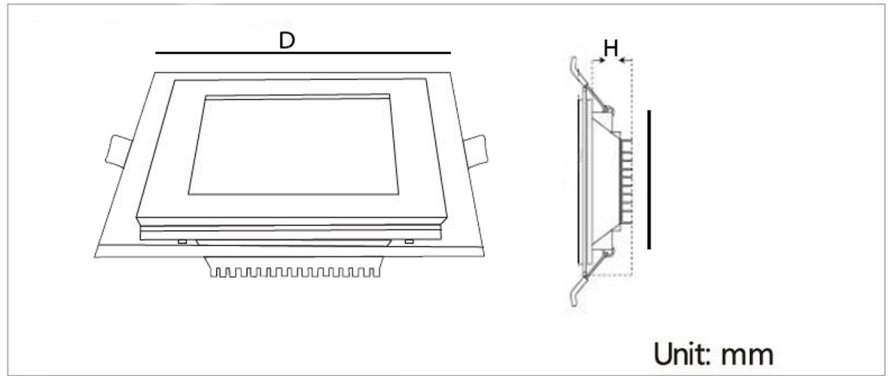

### جدول مشخصات

وات:	32w   24w   20w   18w   12w   6w
شاخص نمود رنگ:	Ra 85
شار نوری:	3584lm   2688lm   2240lm   2016lm   1344lm   672lm
جنس بدنه:	آلومینیوم دایکست
ولتاژ ورودی:	180 ~ 220VAC 50/60Hz
درايور:	درايور الكترونيكي جريان ثابت و ايزوله
كاربرد:	جهت نصب در محيط های اداري و مسكوني

### رنگ بدنه

وات:	D×H(mm)	سایز برش (mm)
6w	80mm×25mm	75mm
12w	140mm×25mm	120mm
18w	175mm×25mm	155mm
20w	180mm×25mm	170mm
24w	220mm×25mm	200mm
32w	240mm×25mm	220mm

SMD2835

OSRAM

MORE DETAILS

SCAN ME