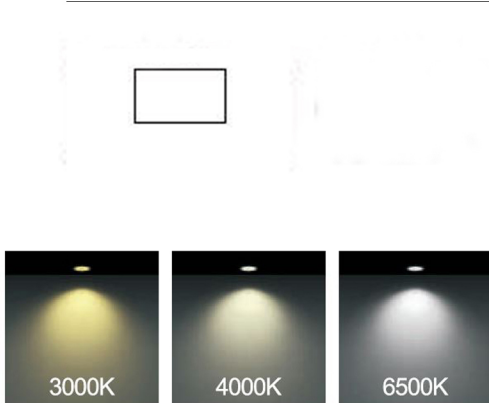

### جدول مشخصات

وات:	32w   24w   20w   18w   12w   6w
شاخص نمود رنگ:	Ra 85
شار نوری:	3584lm   2688lm   2240lm   2016lm   1344lm   672lm
جنس بدنه:	آلومینیوم دایکست
ولتاژ ورودی:	180 ~ 220VAC 50/60Hz
درايور:	درايور الكترونيكي جريان ثابت و ايزوله
كاربرد:	جهت نصب در محيط های اداري و مسكوني

### رنگ بدنه

وات:	D×H(mm)	سایز برش (mm)
6w	80mm×25mm	75mm
12w	140mm×25mm	120mm
18w	175mm×25mm	155mm
20w	180mm×25mm	170mm
24w	220mm×25mm	200mm
32w	240mm×25mm	220mm

SMD2835

OSRAM

MORE DETAILS

SCAN ME