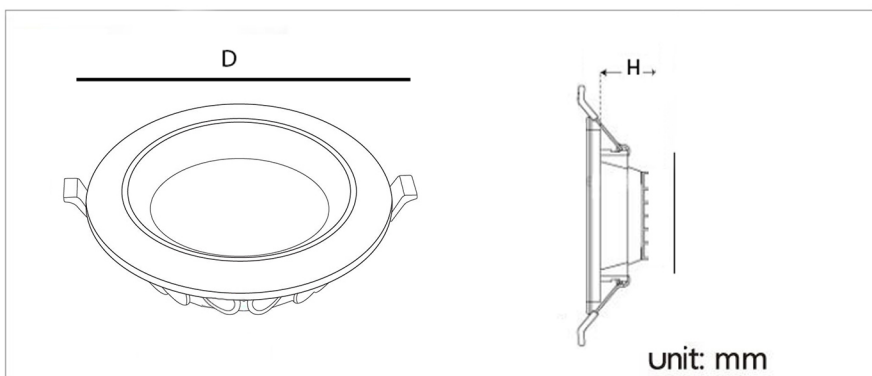

**جدول مشخصات**

وات:	32w   24w   16w   6w
شاخص نمود رنگ:	Ra 85
شار نوری:	3548lm   2688lm   1792lm   672lm
جنس بدنه:	آلومینیوم
ولتاژ ورودی:	180 ~ 220VAC 50/60Hz
دراپور:	دراپور الکترونیکی جریان ثابت و ایزوله
کاربرد:	جهت نصب در محیط های اداری و مسکونی

رنگ بدنه

وات:	D×H(mm)	سایز برش (mm)
6w	90mm×45mm	70mm
16w	120mm×45mm	100mm
24w	170mm×45mm	150mm
32w	225mm×45mm	200mm

SMD2835

**OSRAM**

**MORE DETAILS**

**SCAN ME**