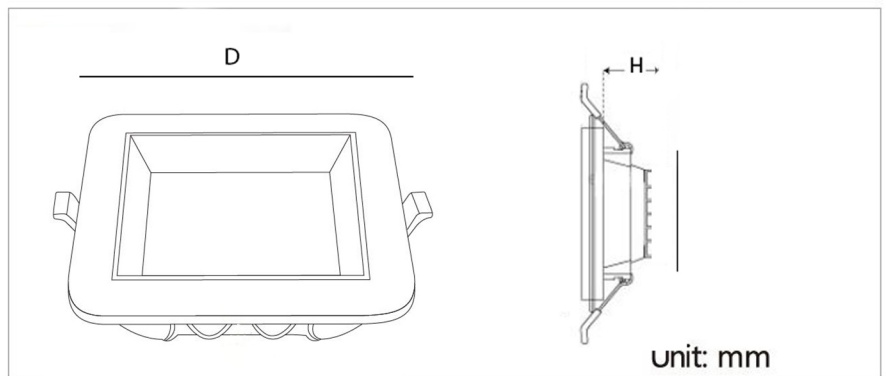

رنگ بدنه

جدول مشخصات

وات:	32w 6w
شاخص نمود رنگ:	Ra 85
شار نوری:	3520lm 660lm
جنس بدنه:	آلومینیوم
ولتاژ ورودی:	180 ~ 220VAC 50/60Hz
دراپور:	دراپور الکترونیکی جریان ثابت و ایزوله
کاربرد:	جهت نصب در محیط های اداری و مسکونی

وات:	D×H(mm)	سایز برش (mm)
6w	90mm×35mm	70mm
32w	225mm×35mm	200mm

OSRAM

MORE DETAILS

SCAN ME