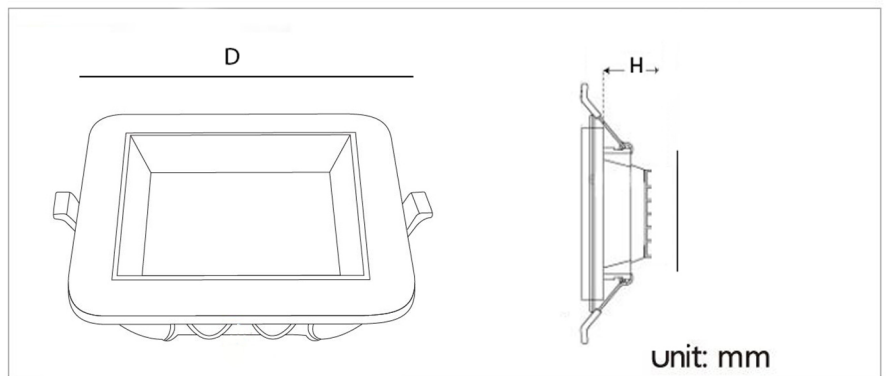

رنگ بدنه

جدول مشخصات

وات:	32w 6w
شاخص نمود رنگ:	Ra 85
شار نوری:	3520lm 660lm
جنس بدنه:	آلومینیوم
ولتاژ ورودی:	180 ~ 220VAC 50/60Hz
دراپور:	دراپور الکترونیکی جریان ثابت و ایزوله
کاربرد:	جهت نصب در محیط های اداری و مسکونی

وات:	D×H(mm)	سایز برش (mm)
6w	90mm×45mm	70mm
32w	225mm×45mm	200mm

SMD2835

OSRAM

MORE DETAILS

SCAN ME