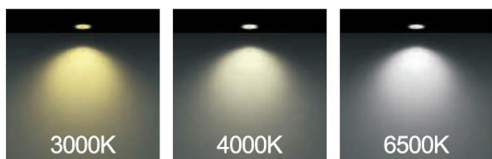

جدول مشخصات

وات:	32w 24w 16w 6w
شاخص نمود رنگ:	Ra 85
شار نوری:	3548lm 2688lm 1792lm 672lm
جنس بدنه:	آلومینیوم
ولتاژ ورودی:	180 ~ 220VAC 50/60Hz
دراپور:	دراپور الکترونیکی جریان ثابت و ایزوله
کاربرد:	جهت نصب در محیط های اداری و مسکونی

رنگ بدنه

وات:	D×H(mm)	سایز برش (mm)
6w	90mm×35mm	70mm
16w	120mm×35mm	100mm
24w	170mm×35mm	150mm
32w	225mm×35mm	200mm

OSRAM

MORE DETAILS

SCAN ME