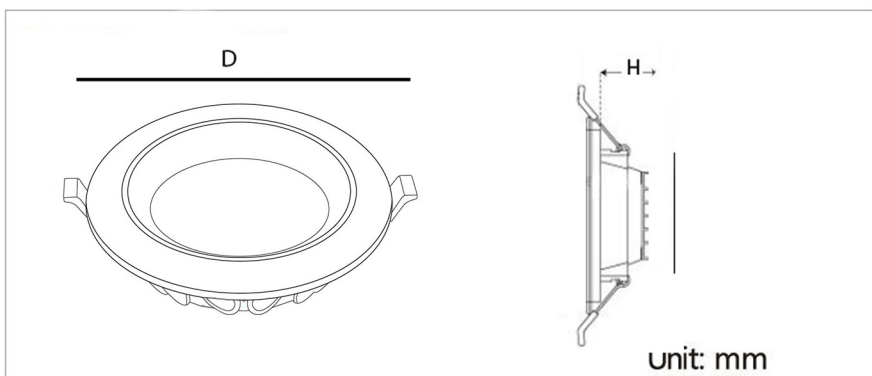

جدول مشخصات

وات:	32w 24w 16w 6w
شاخص نمود رنگ:	Ra 85
شار نوری:	3548lm 2688lm 1792lm 672lm
جنس بدنه:	آلومینیوم
ولتاژ ورودی:	180 ~ 220VAC 50/60Hz
دراپور:	دراپور الکترونیکی جریان ثابت و ایزوله
کاربرد:	جهت نصب در محیط های اداری و مسکونی

رنگ بدنه

وات:	D×H(mm)	سایز برش (mm)
6w	90mm×35mm	70mm
16w	120mm×35mm	100mm
24w	170mm×35mm	150mm
32w	225mm×35mm	200mm

OSRAM

MORE DETAILS

SCAN ME