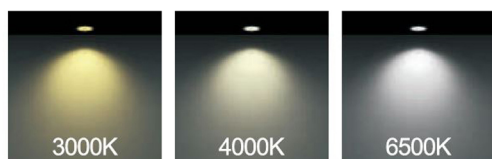

رنگ بدنه

## جدول مشخصات

وات:	30w
شاخص نمود رنگ:	Ra 95
شار نوری:	3300lm
جنس بدنه:	آلومینیوم دایکست
ولتاژ ورودی:	180 ~ 220VAC 50/60Hz
دراپور:	دراپور الکترونیکی جریان ثابت و ایزوله
کاربرد:	جهت نصب در محیط های مسکونی، فروشگاه ها، مراکز خرید و گالری ها

Unit: mm

D×H(mm)

وات:

110mm×145mm

30w

MORE DETAILS

SCAN ME