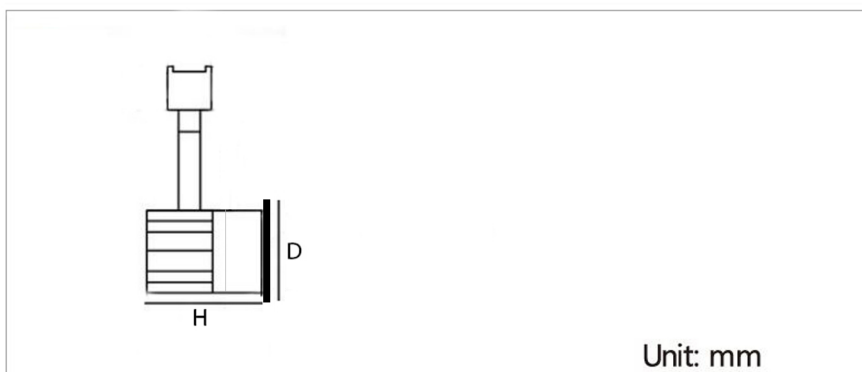

## جدول مشخصات

وات:	30w
شاخص نمود رنگ:	Ra 95
شار نوری:	3300lm
جنس بدنه:	آلومینیوم دایکست
ولتاژ ورودی:	180 ~ 220VAC 50/60Hz
دراپور:	دراپور الکترونیکی جریان ثابت و ایزوله
کاربرد:	جهت نصب در محیط های مسکونی، فروشگاه ها، مراکز خرید و گالری ها

Unit: mm

D×H(mm)

وات:

110mm×145mm

30w

MORE DETAILS

SCAN ME