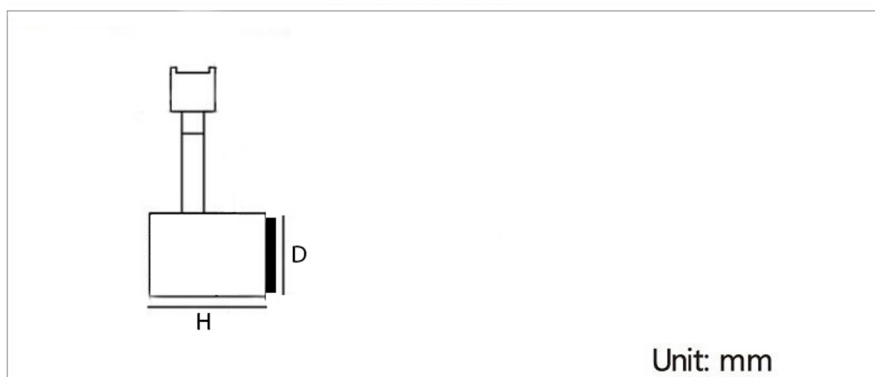

## جدول مشخصات

وات:	20w   15w   10w
شاخص نمود رنگ:	Ra 95
شار نوری:	2200lm   1650lm   1100lm
جنس بدنه:	آلومینیوم دایکست
ولتاژ ورودی:	180 ~ 220VAC 50/60Hz
درایور:	درایور الکترونیکی جریان ثابت و ایزوله
کاربرد:	جهت نصب در محیط های مسکونی، فروشگاه ها، مراکز خرید و گالری ها

رنگ بدنه

Unit: mm

D×H(mm)	وات:
50mm×125mm	10w
60mm×145mm	15w
70mm×155mm	20w

bridgelux

MORE DETAILS

SCAN ME