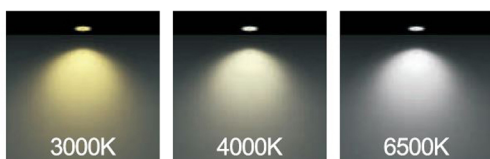

جدول مشخصات

وات:	96w 72w 60w 48w
شاخص نمود رنگ:	Ra 85
شار نوری:	10752lm 7200lm 6000lm 4800lm
جنس بدنه:	آلومینیوم دایکست
ولتاژ ورودی:	180 ~ 220VAC 50/60Hz
دراپور:	دراپور الکترونیکی جریان ثابت و ایزوله
کاربرد:	جهت نصب در محیط های اداری و مسکونی

رنگ بدنه

وات:	D×H(mm)	سایز برش (mm)
48w	600mm×40mm	595mm
60w	600mm×40mm	595mm
72w	600mm×40mm	595mm
96w	600mm×40mm	595mm

OSRAM

MORE DETAILS

SCAN ME