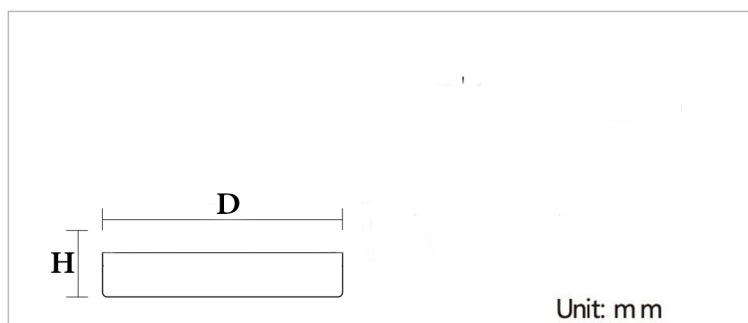

جدول مشخصات

وات:	96w 72w 60w 48w
شاخص نمود رنگ:	Ra 85
شار نوری:	10752lm 7200lm 6000lm 4800lm
جنس بدنه:	آلومینیوم دایکست
ولتاژ ورودی:	180 ~ 220VAC 50/60Hz
دراپور:	دراپور الکترونیکی جریان ثابت و ایزوله
کاربرد:	جهت نصب در محیط های اداری و مسکونی

رنگ بدنه

وات:	D×H(mm)	سایز برش (mm)
48w	600mm×40mm	595mm
60w	600mm×40mm	595mm
72w	600mm×40mm	595mm
96w	600mm×40mm	595mm

OSRAM

MORE DETAILS

SCAN ME