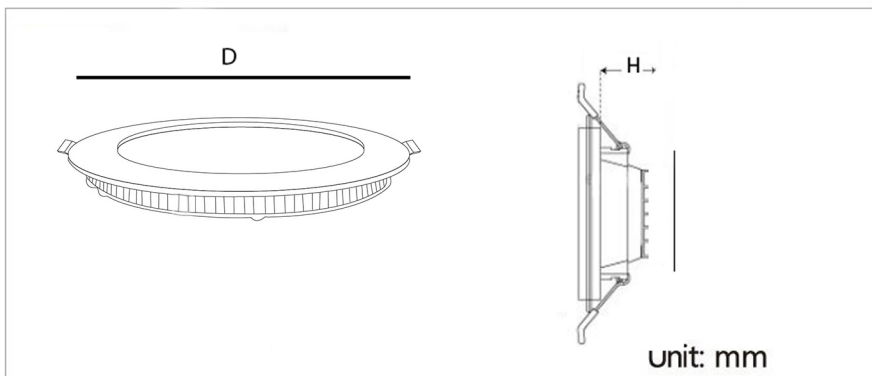

جدول مشخصات

| | |
|----------------|--|
| وات: | 24w 18w 12w 6w 3w |
| شاخص نمود رنگ: | Ra 85 |
| شار نوری: | 2400lm 1800lm 1200lm 600lm 300lm |
| جنس بدنه: | آلومینیوم دایکست |
| ولتاژ ورودی: | 180 ~ 220VAC 50/60Hz |
| دراپور: | دراپور الکترونیکی جریان ثابت و ایزوله |
| کاربرد: | جهت نصب در محیط های اداری و مسکونی |

رنگ بدنه

| وات: | D×H(mm) | سایز برش (mm) |
|------|------------|---------------|
| 3w | 80mm×20mm | 67mm |
| 6w | 115mm×20mm | 105mm |
| 12w | 170mm×20mm | 155mm |
| 18w | 220mm×20mm | 200mm |
| 24w | 295mm×20mm | 275mm |