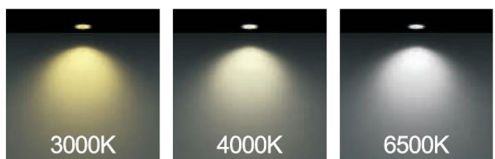

جدول مشخصات

| | |
|----------------|--|
| وات: | 24w 18w 12w 6w 3w |
| شاخص نمود رنگ: | Ra 85 |
| شار نوری: | 2400lm 1800lm 1200lm 600lm 300lm |
| جنس بدنه: | آلومینیوم دایکست |
| ولتاژ ورودی: | 180 ~ 220VAC 50/60Hz |
| دراپور: | دراپور الکترونیکی جریان ثابت و ایزوله |
| کاربرد: | جهت نصب در محیط های اداری و مسکونی |

رنگ بدنه

| وات: | D×H(mm) | سایز برش (mm) |
|------|------------|---------------|
| 3w | 80mm×20mm | 67mm |
| 6w | 115mm×20mm | 105mm |
| 12w | 170mm×20mm | 155mm |
| 18w | 220mm×20mm | 200mm |
| 24w | 295mm×20mm | 275mm |